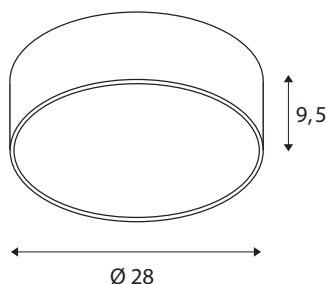

TECHNISCHE SPECIFICATIES

Art.nr.:	1001893
Primaire nominale spanning	220-240V ~50/60Hz mA/V
Secundaire stroom / secundaire spanning	350mA
Hoogte	9.5 cm
Diameter	28 cm
Nettogewicht	1.512 kg
Brutogewicht	1.928 kg
IP-code	IP 20
Veiligheidsklasse	I
Montage	Opbouw
Montagebeschrijving	Plafond,Wand
Dimbaar	Ja
Dimtechniek	DALI
Wattage	15 W
Lumen	1250 / 1300 lm
Lichtkleurtemperatuur	3000/4000 Kelvin
Stralingshoek	105 °
Kleur	wit
CRI	80
UGR ≤	25
LXXBXX gegevens	L70B50
Levensduur	25000 h