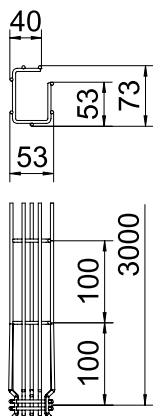

### Pamatdati

Art.-Nr.	6005553
Tips	G-GRM 75 50 A2
Apzīmējums 1	G Sietveida kabeļu rene Magic
Dimensija	75x50x3000
Materiāls	Nerūsējošais tērauds, materiāls 1.4301
Materiāla saīsinājums	A2
Virsmas	neizolēts, apstrādāts
Virsmas saīsinājums	2B
Mazākā VK vienība (VG)	3,00 m
Svars	79,47 kg/100 m

### Tehniskie dati

Garums	3.000,00 mm
Platums	50,00 mm
Augstums	75,00 mm
Malas augstums	75,00 mm
Izmērs A	53,00 mm
Izmērs B	53,00 mm
Izmērs C	38,00 mm
Izmērs H	73,00 mm
Savienotāja izpildījums	iebūvēts savienotājs
Stieples diametrs	3,90 mm
Piemērots funkciju nodrošināšanai	<input type="checkbox"/>
Integrēta starpsienu	bez
Derīgais šķērsriezums	22,00 cm <sup>2</sup>
Derīgais šķērsriezums	2.200,00 mm <sup>2</sup>
Profila forma	G forma
Nerūsējošs tērauds, kodināts	<input checked="" type="checkbox"/>
Gara laiduma izpildījums	<input type="checkbox"/>