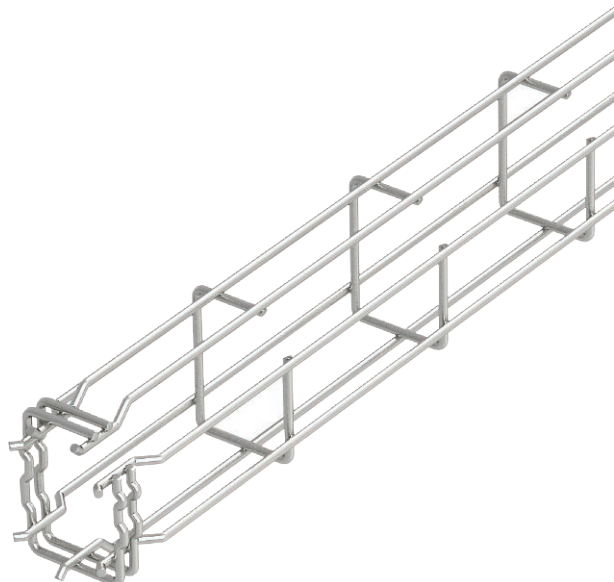

## G sietveida rene Magic® 75

Art.-Nr. 6005553

G tipa sietveida rene no punktveidā sametinātām tērauda stieplēm ar dažādu malas augstumu un plātumu.

Tieša montāža pie sienas un griestiem. Pēc pieprasījuma ir pieejama informācija par noslogojumu dažādiem instalāciju veidiem.

**A2** Nerūsējošais tērauds 1.4301  
**2B** neizolēts, apstrādāts

Produkta papildu apraksts 1 | Magnētiskā ekranējuma efektivitāte 15 dB.

### Pamatdati

Art.-Nr.	6005553
Tips	G-GRM 75 50 A2
Apzīmējums 1	G Sietveida kabeļu rene Magic
Dimensija	75x50x3000
Materiāls	Nerūsējošais tērauds, materiāls 1.4301
Materiāla saīsinājums	A2
Virsmas	neizolēts, apstrādāts
Virsmas saīsinājums	2B
Mazākā VK vienība (VG)	3,00 m
Svars	79,47 kg/100 m

### Tehniskie dati

Garums	3.000,00 mm
Platums	50,00 mm
Augstums	75,00 mm
Malas augstums	75,00 mm
Izmērs A	53,00 mm
Izmērs B	53,00 mm
Izmērs C	38,00 mm
Izmērs H	73,00 mm
Savienotāja izpildījums	iebūvēts savienotājs
Stieples diametrs	3,90 mm
Piemērots funkciju nodrošināšanai	<input type="checkbox"/>
Integrēta starpsienu	bez
Derīgais šķērsriezums	22,00 cm <sup>2</sup>
Derīgais šķērsriezums	2.200,00 mm <sup>2</sup>
Profila forma	G forma
Nerūsējošs tērauds, kodināts	<input checked="" type="checkbox"/>
Gara laiduma izpildījums	<input type="checkbox"/>