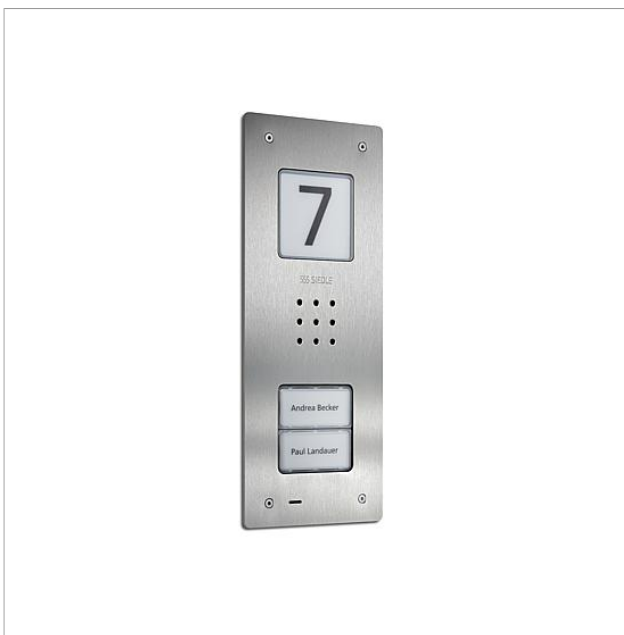

Audio-Deurstation
Siedle Compact inbouw
CAU 850-2-0 E

210009118

Pagina 3