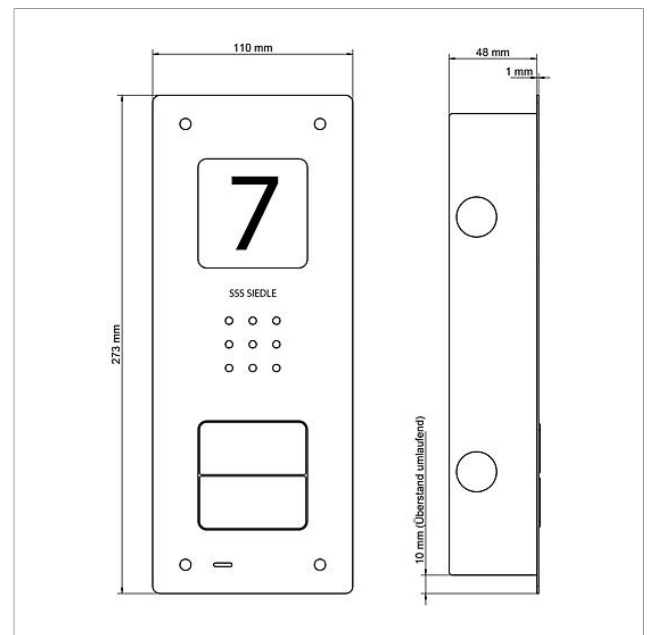

Audio-Deurstation
Siedle Compact inbouw
CAU 850-2-0 E

210009118

Pagina 3