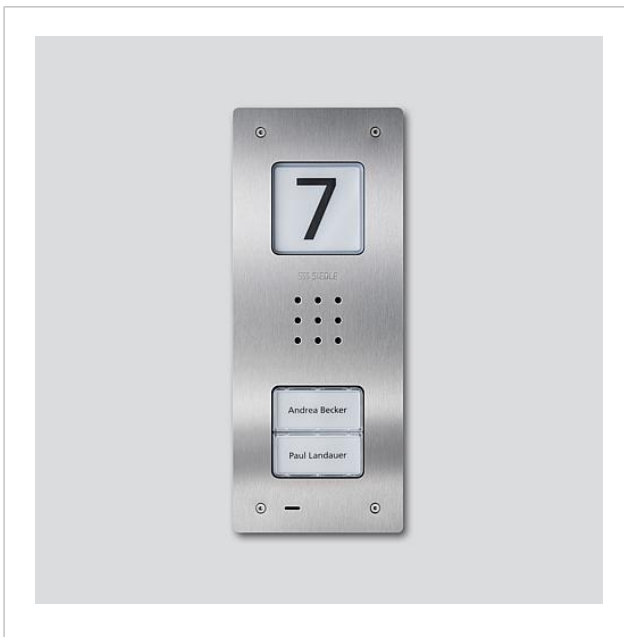

Audio-Deurstation
Siedle Compact inbouw
CAU 850-2-0 E

210009118

Pagina 3