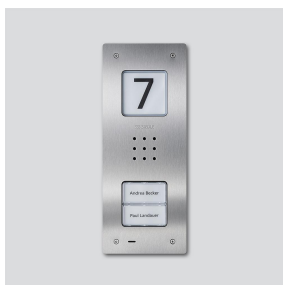

Audio-Deurstation
Siedle Compact inbouw
CAU 850-2-0 E

210009118-00

Productomschrijving

Audio-Deurstation Siedle Compact inbouw, voor de installatie in de In-Home-Bus. Met de functies bellen, spreken en deur openen.

Audio-Deurstation
Siedle Compact inbouw
CAU 850-2-0 E

210009118

Pagina 2

Artikelaanduiding

CA 812-2, CA/CAU 850-2, CV/CVU
850-2-...

CAU 850-2-0 E

Artikelomschrijving

Beletteringsinleg voor naambordje

200029870-00

210009392-00

Audio-Deurstation
Siedle Compact inbouw
CAU 850-2-0 E

210009118

Pagina 3

Audio-Deurstation
Siedle Compact inbouw
CAU 850-2-0 E

210009118

Pagina 4

CAU 850-X-0 Audio-Deurstation Siedle Compact inbouw	Productinformatie	1,4 MB	downloaden
CAU 850-X-0 Audio-Deurstation Siedle Compact inbouw	Conformiteitsverklaring	759 kB	downloaden
	Extra informatie	109 kB	downloaden