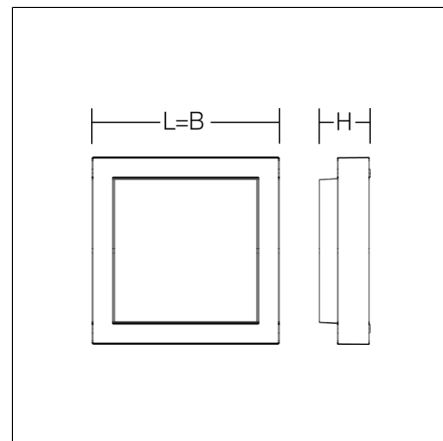

CADERO quadra

672295.0031 | Gecombineerde armaturen voor vluchtwegverlichting

Plafond- en wandarmaturen
4051859225010
L 257, B 257, H 81

Plafondmontage (opbouw), Wandmontage
antraciet metallic (DB703)

Decoratieve aanbouwarmatuur voor buiten. Voor vluchtrouteverlichting. Montuur en behuizing van corrosiebestendig spuitgietaluminium, zeewaterbestendig gepoedercoat. Standaard met membraanventiel ter voorkoming van condenswater. Helder kristalglas, inwendig gemat- teerd, met montagebevestiging. Converter ingebouwd. Geschikt voor aansluiting op de centrale oodvoedingssystemen.

Productgegevens

Type noodverlichting	Centrale noodvoedingssystem
Bewaking	Circuit
Accu	zonder
Schakelwijze	permanente schakeling
Lengte L	257 mm
Breedte B	257 mm
Hoogte H	81 mm
Gewicht	2.8 kg
Lichtbron	LED
Kleurtemperatuur	3000 K
Effectieve lichtstroom, netvoeding	630 lm
Systeemvermogen, netvoeding	12 W
Effectieve lichtstroom, noodmodus	160 lm
Systeemvermogen, noodvoeding	3,4 W
Armatuur efficiëntie	53 lm/W
Glare evaluatie UGR (4H 8H)	22,3
Uitstralingshoek	down 128° up 180°
Kleurweergave-index CRI	80
Kleurtolerantie	3
Fotobiologische veiligheid conform EN 62471	Risicogroep 1
Bedrijfsapparaat	Converter
Controle	on/off
Spanning	220 - 240 V / 0 Hz, 50 Hz, 60 Hz
CIE Flux Code / CEN Flux Code	41 71 91 95 100
Beschermingsgraad	IP 65
Beschermingsklasse	I
Gloeidraadtest	960°C - 30 seconden
Slagvastheid	IK05
Omgevingstemperatuur bij permanente schakeling	-20 °C ... + 40 °C
Omgevingstemperatuur bij stand-byschakeling	-20 °C ... + 40 °C
Conformiteitsmerkteken	CE, EAC