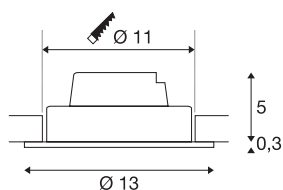

## NEW TRIA 1 SET

inbouwarmatuur, met één lichtbron, led, 3000 K, rond, wit, 38°, 16 W, incl. driver, spiraalveerklemmen

De NEW TRIA 1 SET onderscheidt zich door zijn eenvoud en effectiviteit. In zwart, wit of geborsteld aluminium en in ronde resp. vierkante vorm zowel voor gebruik met één als met meerdere lichtbronnen verkrijgbaar. Door de uitrusting met een krachtige, warm witte COB LED in een kantelbare houder, en een meegeleverde led voeding, kan de set aan alle eisen van algemene verlichting voldoen. De armatuur wordt direct op 230 V netspanning aangesloten.

## TECHNISCHE SPECIFICATIES

Art.nr.:	114231
Primaire nominale spanning	220-240V ~50/60Hz mA/V
Secundaire stroom / secundaire spanning	350mA
Hoogte	5.3 cm
Diameter	13 cm
Inbouwdiameter	11 cm
Inbouddiepte	6 cm
Nettogewicht	0.429 kg
Brutogewicht	0.531 kg
IP-code	IP 20
Veiligheidsklasse	II
Montage	Inbouw
Montagebeschrijving	Plafond
Dimbaar	Ja
Dimtechniek	Fase-aansluiting, Fase-afsnijding
Wattage	15 W
Lumen	1120 lm
Lichtkleurtemperatuur	3000 Kelvin
Stralingshoek	38 °
Kleur	wit
CRI	80
LXXBXX gegevens	L70B50

## Lichtbron

916324	
--------	---

Levensduur	30000 h
minimale omgevingstemperatuur	-20 °C
maximale omgevingstemperatuur	35 °C
BIG WHITE pagina	366