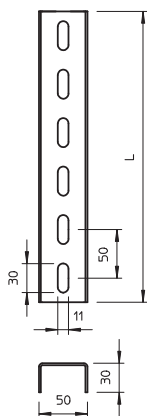

### Tehniskie dati

|                                   |                                     |
|-----------------------------------|-------------------------------------|
| Garums                            | 600,00 mm                           |
| Platums                           | 30,00 mm                            |
| Augstums                          | 50,00 mm                            |
| Izmērs L                          | 600,00 mm                           |
| Izmēri                            | 30 x 50 x 2,0 mm                    |
| Atdalāms                          | <input type="checkbox"/>            |
| Izpildījums                       | Vienkāršs profils                   |
| Perforējuma veids                 | Perforētas 3 puses                  |
| Piemērots funkciju nodrošināšanai | <input checked="" type="checkbox"/> |
| Cauruma platums                   | 11,00 mm                            |
| Materiāla biezums                 | 2,00 mm                             |
| Ar zobiem                         | <input type="checkbox"/>            |
| Profila forma                     | U veida profils                     |
| Spraugu platums                   | 30,00 mm                            |
| Statiskā vērtība A                | 1,42 cm <sup>2</sup>                |
| Statiskā vērtība Iy               | 1,52 cm                             |
| Statiskā vērtība Iz               | 5,72 cm                             |
| Statiskā vērtība Wy               | 0,70 cm <sup>3</sup>                |
| Statiskā vērtība Wz               | 2,29 cm <sup>3</sup>                |