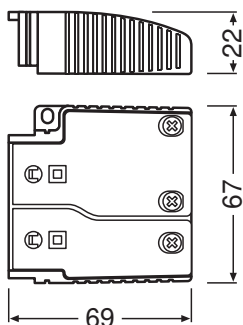

## AFMETINGEN &amp; GEWICHT

Lengte	50,0 mm
Breedte	67,00 mm
Breedte (incl. ronde armaturen)	67.00 mm
Hoogte	22,0 mm
Hoogte (incl. cylin. armaturen)	22.0 mm
Product gewicht	35,00 g