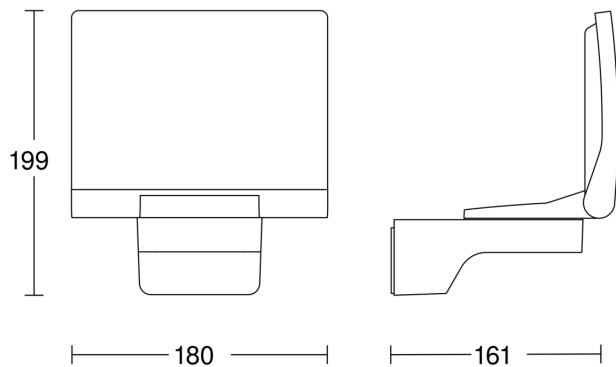

Résistance aux chocs	IK03
Indice de protection	IP44
Support mural d'angle inclus	Oui
UC1, poids net	0,64 kg
Variante	blanc
UC1, Code EAN	4007841068103

XLED PRO 240 M

V2 blanc

EAN 4007841 068103

vertriebsdatenblatt_artikelnummer 068103

Dessin dimensionnel

Schéma du circuit d'interconnexion maître/esclave