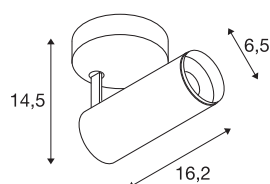

NUMINOS® SPOT DALI S

Indoor led plafondopbouwlamp zwart/zwart 3000 K 60°

Design, techniek en functie in perfectie: NUMINOS is het armaturesysteem van SLV, dat alles met elkaar combineert. Met verschillende downlights en spots zorgt u voor duizend lichtontwerpmogelijkheden. Zoals met de NUMINOS® SPOT DALI S led-plafondopbouwarmatuur voor binnen, die overtuigt door zijn hoogwaardige afwerkings- en lichtkwaliteit. De spot is perfect voor gerichte accentverlichting of voor het verlichten van grotere oppervlakken. De plafondinbouwarmatuur overtuigt met een stroomverbruik van 10,42 Watt, een lichtintensiteit van 1020 lumen, een kleurtemperatuur van 3000 Kelvin en een kleurweergave-index van 90. De montage voert u in een mum van tijd uit. Wanneer kiest u voor NUMINOS van SLV: de modulaire diversiteit wacht op u?

TECHNISCHE SPECIFICATIES

Art.nr.:	1004396
Primaire nominale spanning	220-240V ~50/60Hz mA/V
Secundaire stroom / secundaire spanning	250mA
Lengte	16.2 cm
Hoogte	14.5 cm
Diameter	6.5 cm
Nettogewicht	0.66 kg
Brutogewicht	0.95 kg
Veiligheidsklasse	I
Montage	Opbouw
Montagebeschrijving	Plafond,Wand
Dimbaar	Ja
Dimtechniek	DALI
Wattage	10.42 W
Lumen	1020 lm
Lichtkleurtemperatuur	3000 Kelvin
Stralingshoek	60 °
Kleur	zwart
CRI	90
UGR ≤	19
LXXBXX gegevens	L80B50
Levensduur	50000 h