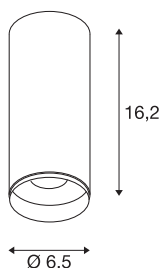

NUMINOS® CL DALI S

Indoor led plafondopbouwlamp zwart/zwart 2700 K 24°

NUMINOS is het optimaal op elkaar afgestemde armatuursysteem van SLV, dat functie, design en techniek met elkaar in harmonie brengt. Met verschillende downlights en spots zorgt u voor duizend lichtontwerpmogelijkheden. Ook met de NUMINOS® CL DALI S led-plafondopbouwarmatuur voor binnen, die overtuigt door de beste afwerkings- en lichtkwaliteit. Zo creëert u hoogwaardige verlichting voor grotere oppervlakken of u maakt gebruik van een spot voor selectieve verlichting. De plafondinbouwarmatuur overtuigt met een stroomverbruik van 10,42 Watt, een lichtintensiteit van 985 lumen, een kleurtemperatuur van 2700 Kelvin en een kleurweergave-index van 90. De eenvoudige montage is dan nog slechts een formaliteit. Wanneer kiest u voor NUMINOS® van SLV?

TECHNISCHE SPECIFICATIES

Art.nr.:	1004410
Primaire nominale spanning	220-240V ~50/60Hz mA/V
Secundaire stroom / secundaire spanning	250mA
Hoogte	16.2 cm
Diameter	6.5 cm
Nettogewicht	0.56 kg
Brutogewicht	0.725 kg
Veiligheidsklasse	I
Montage	Opbouw
Montagebeschrijving	Plafond
Dimbaar	Ja
Dimtechniek	DALI
Wattage	10.42 W
Lumen	985 lm
Lichtkleurtemperatuur	2700 Kelvin
Stralingshoek	24 °
Kleur	zwart
CRI	90
UGR ≤	16
LXXBXX gegevens	L80B50
Levensduur	50000 h
BIG WHITE pagina	80