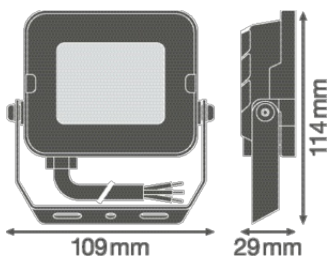

Productkenmerken

- Reflectorgebaseerde, symmetrische lichtverdeling met een uitstralingshoek van 100° x 100°
- Montagebeugel met 30° hoek en breed rotatiebereik
- Voorgeïnstalleerde, flexibele kabel van 1 m (H05RN-F), gewikkeld 3 x 1,0 mm² enkele draden

Fotometrische gegevens

Lichtstroom	1000 lm
Lichtstroom efficiëntie	100 lm/W
Kleurtemperatuur	6500 K
Lichtkleur	Koel daglicht
Kleurweergave-index Ra	\geq 80
Standaardafwijking van kleurproeven	< 5 sdc _m
Lichtsterkte	-
Flikkervrij	Ja
Flikkerwaarde Pst LM	-
Stroboscoopeffect waarde SVM	-
Fotobiologische veiligheidsgroep EN62778	RG1
Fotobiologische veiligheidsgroep EN62471	RG1
Stralingshoek	100 ° x 100 °

AFMETINGEN & GEWICHT

Lengte	114,00 mm
Breedte	109,00 mm
Hoogte	29,00 mm
Product gewicht	280,00 g
Kabellengte	1000 mm

MATERIALEN & KLEUREN

Kleur van het product	Wit
Kleur behuizing	Wit
Body materiaal	Aluminum
Materiaal afdekking	Getemperd glas
Materiaal van lichtuitstralend oppervlak	Glas
Glow Wire Test volgens IEC 60695-2-12	650 °C
Kwikgehalte	0.0 mg

TOEPASSING & MONTAGE

Omgevingstemperatuur bereik	-30...+45 °C
Opslagtemperatuur	-40...+70 °C
Type aansluiting	Kabel, 3-polig
Type bescherming	IP65
Beschermklasse IK (Schok bestendi [PIM])	IK06
Dimbaar	Nee
Montagetype	Surface
Montagelocatie	Mast / Verdieping
Toepassingsomgeving	Buiten
Instelbaar	Ja
Vervangbare LED module	Niet vervangbaar
Met lichtbron	Ja