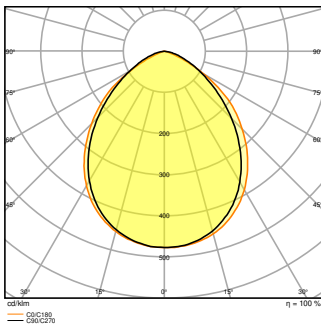

Productkenmerken

- Reflectorgebaseerde, symmetrische lichtverdeling met een uitstralingshoek van 100° x 100°
- Montagebeugel met 30° hoek en breed rotatiebereik
- Voorgeïnstalleerde, flexibele kabel van 1 m (H05RN-F), gewikkeld 3 x 1,0 mm² enkele draden

AFMETINGEN & GEWICHT

Lengte	114,00 mm
Breedte	109,00 mm
Hoogte	29,00 mm
Product gewicht	280,00 g
Kabellengte	1000 mm

MATERIALEN & KLEUREN

Kleur van het product	Wit
Kleur behuizing	Wit
Body materiaal	Aluminum
Materiaal afdekking	Getemperd glas
Materiaal van lichtuitstralend oppervlak	Glas
Glow Wire Test volgens IEC 60695-2-12	650 °C
Kwikgehalte	0.0 mg