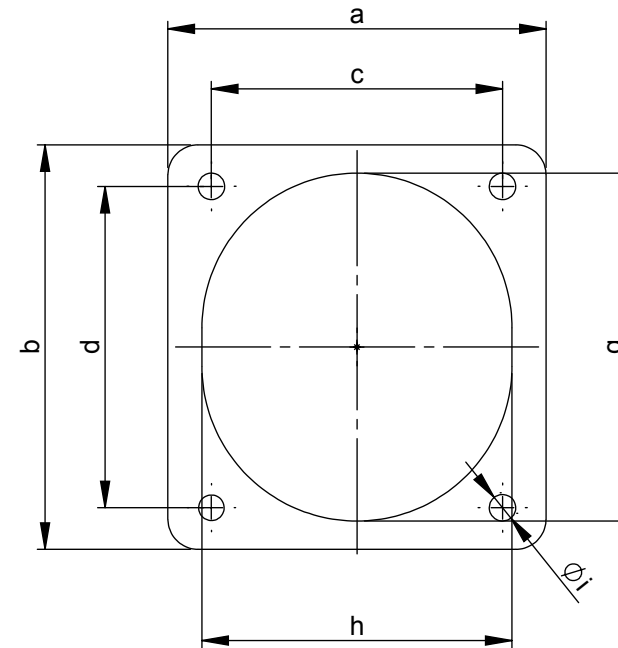

Maßskizze / dimensional drawing

Benennung: Anbausteckdose schräg 63A IP66/67 100x107 POWERTWIST

description: Flanged socket sloping 63A IP66/67 100x107 POWERTWIST

Teilenummer / part number: 433-*fc, 434-*fc, 435-*fc

PCE

Ampere	63		
Pole	3	4	5
a [mm]	100	100	100
b [mm]	107	107	107
c [mm]	77	77	77
d [mm]	85	85	85
e [mm]	64	64	64
f [mm]	80	80	80
g [mm]	92	92	92
h [mm]	82	82	82
i [mm]	7	7	7
j [mm]	148	148	148
k [mm]	154	154	154