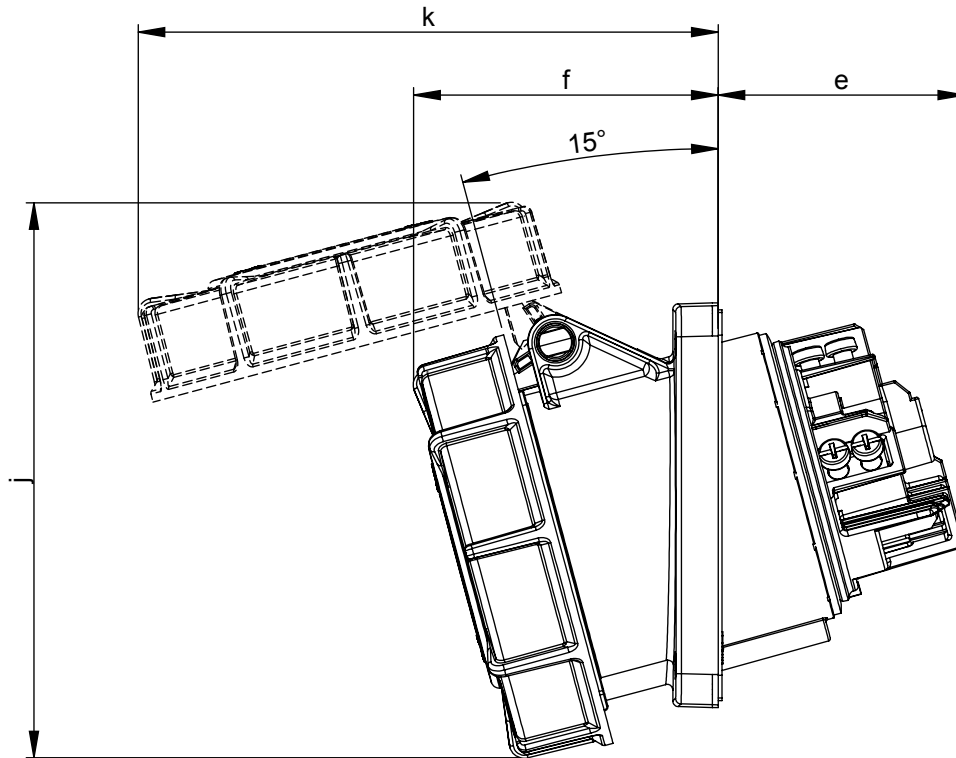

Maßskizze / dimensional drawing

Benennung: Anbausteckdose schräg 63A IP66/67 100x107 POWERTWIST

description: Flanged socket sloping 63A IP66/67 100x107 POWERTWIST

Teilenummer / part number: 433-*fc, 434-*fc, 435-*fc

PCE

Ampere	63		
Pole	3	4	5
a [mm]	100	100	100
b [mm]	107	107	107
c [mm]	77	77	77
d [mm]	85	85	85
e [mm]	64	64	64
f [mm]	80	80	80
g [mm]	92	92	92
h [mm]	82	82	82
i [mm]	7	7	7
j [mm]	148	148	148
k [mm]	154	154	154