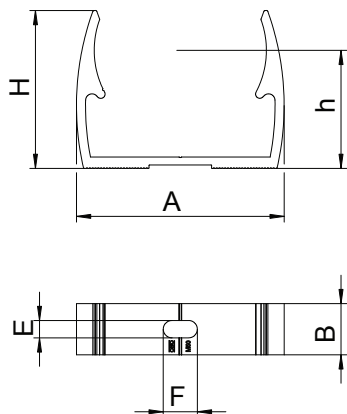

Garena atvere novietošanai malā, veicot montāžu ar kokskrūvi vai iedzenamu dībeli. Ieteicamais piestiprināšanas attālums 50–60 cm.

### Pamatdati

Art.-Nr.	2149916
Tips	ALQ M16
Apzīmējums 1	Quick klipsis turētājs
Dimensija	M16
Materiāls	Alumīnijs
Materiāla saīsinājums	Alu
Mazākā VK vienība (VG)	100,00 gab.
Svars	0,78 kg/100 gab.

### Tehniskie dati

Izmērs A	22,00 mm
Izmērs B	18,00 mm
Izmērs E	5,10 mm
Izmērs F	9,50 mm
Izmērs H	25,00 mm
Attālums h	18,50 mm
Virknējams	<input type="checkbox"/>
Kabeļu/ cauruļu skaits	1,00
Stiprinājuma veids	Caurums skrūvēšanai
Slēgts	<input type="checkbox"/>
Nominālais lielums	16
Nesatur halogēnus	<input type="checkbox"/>
Ar ieliktni	<input type="checkbox"/>

## Tehniskie dati

Spriegošanas diapazons D	16,00 - 16,00 mm
UV izturīgs	<input checked="" type="checkbox"/>