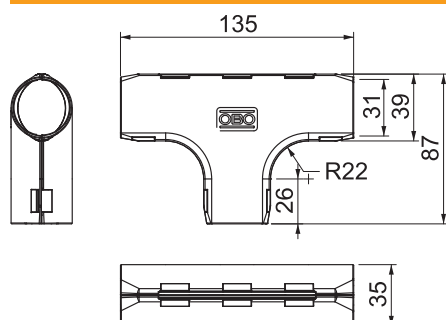

Tehniskie dati

Izpildījums	Spraud-
Izpildījums	Spraudņi
Nesatur halogēnus	☐
Ar uznavu	☐
Pulēta virsma	☐
Virsmas matēta	☐
Izmantošanas temperatūras diapazons	0,00 - 60,00 °C