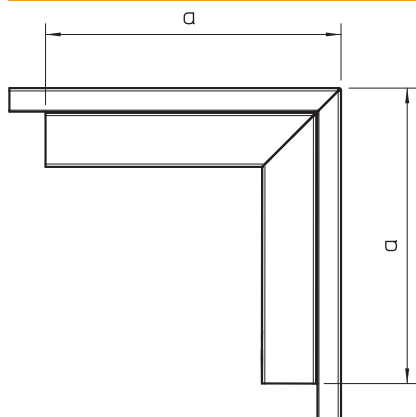

Tehnisko datu lapa

Ārējais stūris, vada kanāla tipam CKS 40060

Art.-Nr. 6249094

Ārējais stūris ar augšējo daļu LKM kanālu virziena maiņai

St	Tērauds
FSK	cinkots / ar plastmasas pārklājumu

Produkta papildu apraksts 1 | Potenciālu izlīdzināšana starp apakšējo un augšējo daļu bez papildlīdzekļiem

Pamatdati

Art.-Nr.	6249094
Tips	LKM A40060RW
Apzīmējums 1	Ārējais stūris
Apzīmējums 2	ar vāku
Dimensija	40x60mm
Krāsa	dzidri balts
RAL numurs	9010
Materiāls	Tērauds
Materiāla saīsinājums	St
Virsmas saīsinājums	cinkots / ar plastmasas pārklājumu
Virsmas atbilstoši DIN	DIN EN 10346
Virsmas saīsinājums	FSK
Mazākā VK vienība (VG)	1,00 gab.
Svars	46,30 kg/100 gab.

Tehniskie dati

Garums	160,00 mm
Platums	60,00 mm
Augstums	40,00 mm
Izmērs H	60,00 mm
Attālums a	160,00 mm
Izpildījums	Apakšējā daļa un augšējā daļa
Stiprinājuma veids	Perforēta pamatne
sarkans; RAL 3000	40 x 60
kanāla dziļums	40,00 mm
Aizsargplēve	□
Leņķa diapazons	90,00 - 90,00 °