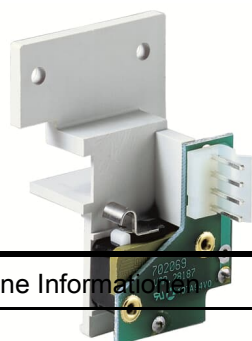

Produktdetails

UVR DE-ENERGIZED ELEC.IND.-N.O. E1/6-T8

Meldeschalter U-Ausl.E1-E6 1S Zub. f. Leistungsschalter E1-E6 Meldeschalter
Unterspannungsauslöser

Allgemeine Informationen

Typ	UVR DE-ENERGIZED ELEC.IND.-N.O. E1/6-T8
Bestellnummer	1SDA038340R1
EAN	8015644383404
Beschreibung	Meldeschalter U-Ausl.E1-E6 1S Zub. f. Leistungsschalter E1-E6 Meldeschalter Unterspannungsauslöser
Langbeschreibung	Meldeschalter U-Ausl.E1-E6 1S Zub. f. Leistungsschalter E1-E6 Meldeschalter Unterspannungsauslöser [Lokale Bestellnummer: 1SDA038340R0001]

Menge	1 Stück
Verpackungseinheit 1	
Bruttogewicht	0.045 kg
Verpackungseinheit 1	
EAN Verpackungseinheit 1	8015644383404

Weitere Informationen

Konfigurierung	Loose or configurable
Baureihe	Accessories for Emax
Produktname	Meldeschalter
Produkttyp	Accessory
Normen	IEC
Geeignet für	E1, E2, E3, E4, E6, T8
Geeignet für Produktklasse	SACE Emax, SACE Tmax T