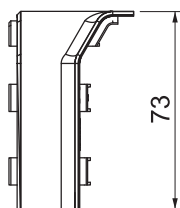

## Iekšējais stūra profils SL IE2070

Preces Nr. 6132253

Iekšējais stūra profils kā fasondetaļa virziens maiņai grīdīstes kanālam.

Iekšējā stūra profils, kas nosedz salaidumus, nofiksēšanai uz apakšējās daļas.

### Tehniskie dati

Garums	46,00 mm
Platums	46,00 mm
Augstums	73,00 mm
Izpildījums	Apvalka detaļa
Dekors	bez
Vāka blīvēšanas mēlīte	bez
Nesatur halogēnus	<input type="checkbox"/>
Ar paklāja listi	<input type="checkbox"/>
Leņķa diapazons	90,00 °