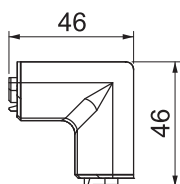

## Iekšējais stūra profils SL IE2070

Preces Nr. 6132253

Iekšējais stūra profils kā fasondetaļa virziens maiņai grīdīstes kanālam.

Iekšējā stūra profils, kas nosedz salaidumus, nofiksēšanai uz apakšējās daļas.

### Tehniskie dati

Garums	46,00 mm
Platums	46,00 mm
Augstums	73,00 mm
Izpildījums	Apvalka detaļa
Dekors	bez
Vāka blīvēšanas mēlīte	bez
Nesatur halogēnus	<input type="checkbox"/>
Ar paklāja listi	<input type="checkbox"/>
Leņķa diapazons	90,00 °