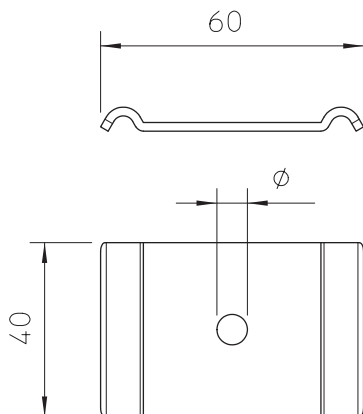

Tehnisko datu lapa

Skava GKS 50

Art.-Nr. 6015271

Fiksators sietveida reņu nostiprināšanai uz grīdas vai uz DBL tipa distances skavām.

St	Tērauds
FT	karsti cinkots

Produkta papildus teksta norādījumi | Pielietojums tikai režģveida reņēm ar 50 x 100 mm lieliem caurumiem!

Pamatdati

Art.-Nr.	6015271
Tips	GKS 50 07 FT
Apzīmējums 1	Klemme
Apzīmējums 2	priekš skrūve M6
Dimensija	60x40
Materiāls	Tērauds
Materiāla saīsinājums	St
Virsmas	karsti cinkots
Virsmas atbilstošs DIN	DIN EN ISO 1461
Virsmas saīsinājums	FT
Mazākā VK vienība (VG)	50,00 gab.
Svars	4,10 kg/100 gab.

Tehniskie dati

Izmēri	60 x 40 mm
Piemērots kabeļu renei	<input type="checkbox"/>
Piemērots režģveida renei	<input checked="" type="checkbox"/>
Piemērots kabeļu trepēm	<input type="checkbox"/>
Cauruma diametrs	7,00 mm
Nerūsējošs tērauds, kodināts	<input type="checkbox"/>
Savienojuma veids	citi