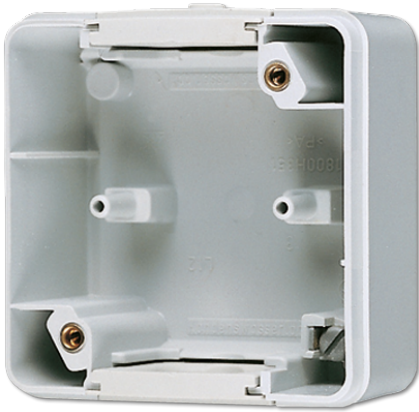

# Productdatablad

Montagebehuizing voor 1 element

<b>Artikelnr.</b>
800
<b>Montagebehuizing</b>
<b>voor 1 element</b>
<b>Uitvoering:</b>
2 leidinginvoeringen