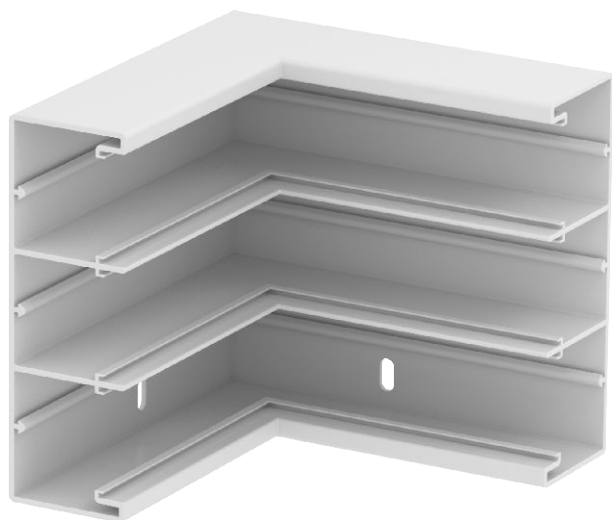

## Iekšējais stūris

Art.-Nr. 6116203

Fiksēts 90° iekšējais stūris trissekciju ierīču montāžas kanālu Rapid 45 virziena maiņai.

**PVC** Polivinilhlorīds

Produkta papildu apraksts 2 | Modul 45 ierīces var vienkārši iespraust.

### Pamatdati

|                        |                       |
|------------------------|-----------------------|
| Art.-Nr.               | 6116203               |
| Tips                   | GEK-KIS53160-3        |
| Apzīmējums 1           | Iekšējais stūris      |
| Apzīmējums 2           | stabils, neregulējams |
| Dimensija              | 53x160mm              |
| Krāsa                  | dzidri balts          |
| RAL numurs             | 9010                  |
| Materiāls              | Polivinilhlorīds      |
| Materiāla saīsinājums  | PVC                   |
| Mazākā VK vienība (VG) | 1,00 gab.             |
| Svars                  | 48,10 kg/100 gab.     |