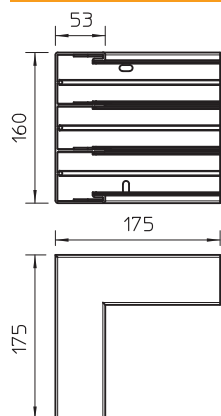

### Tehniskie dati

|   |                                     |
|---|-------------------------------------|
| Garums                                      | 175,00 mm                           |
| Platums                                     | 160,00 mm                           |
| Augstums                                    | 53,00 mm                            |
| Vāku skaits                                 | 3,00                                |
| Izpildījums                                 | Apakšējā daļa                       |
| Forma                                       | simetrisks                          |
| sarkans; RAL 3000                           | 53 x 100 mm                         |
| paredzēts kanāla platumam                   | 100,00 mm                           |
| paredzēts kanāla augstumam                  | 53,00 mm                            |
| Nesatur halogēnus                           | <input type="checkbox"/>            |
| Kabeļu stiprinājuma spaiļi                  | <input type="checkbox"/>            |
| Kanālu savienotājs                          | <input type="checkbox"/>            |
| Augšējo daļu montāžas veids                 | iekšpusē                            |
| Grīdā izveidoti caurumi montāžas vajadzībām | <input checked="" type="checkbox"/> |
| Augšējās daļas platums 2                    | 45,00 mm                            |
| Augšējās daļas platums 3                    | 45,00 mm                            |
| Aizsargplēve                                | <input type="checkbox"/>            |
| Leņķa diapazons                             | 90,00 - 90,00 °                     |