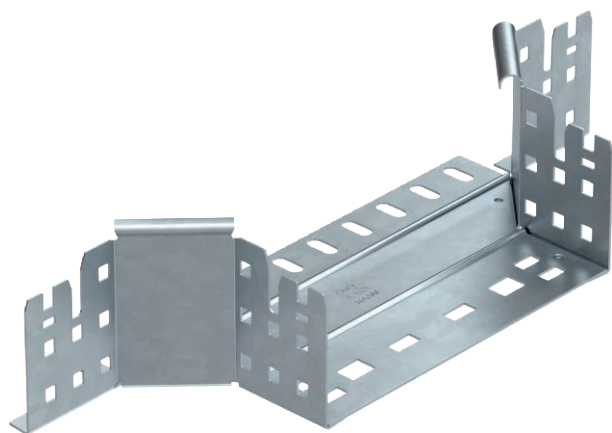

## Montāžas/atzarojuma detaļa Magic 85

Art.-Nr. 6041592

Piemontējams atzarojums ar ātrās savienošanas sistēmu. Visiem kabeļu kanālu tiem ar malas augstumu 85 mm.

**St** Tērauds

**FT** karsti cinkots

### Pamatdati

Art.-Nr.	6041592
Tips	RAAM 820 FT
Apzīmējums 1	T-lzvads
Apzīmējums 2	ar Magic savienojumu
Dimensija	85x200
Materiāls	Tērauds
Materiāla saīsinājums	St
Virsmas	karsti cinkots
Virsmas atbilstoši DIN	DIN EN ISO 1461
Virsmas saīsinājums	FT
Mazākā VK vienība (VG)	1,00 gab.
Svars	62,60 kg/100 gab.

### Tehniskie dati

Platums	200,00 mm
Malas augstums	85,00 mm
Izmērs B	200,00 mm
Savienotāja izpildījums	iebūvēts savienotājs
Izmēri	85x200 mm
Loksnes biezums	1,25 mm
Piemērots funkciju nodrošināšanai	<input type="checkbox"/>
Metāla biezums	1,25 mm
Pamatnes plāksnes materiāla biezums	1,25 mm
NATO perforācijas šablons	<input type="checkbox"/>
Nerūsējošs tērauds, kodināts	<input type="checkbox"/>
Gara laiduma izpildījums	<input type="checkbox"/>