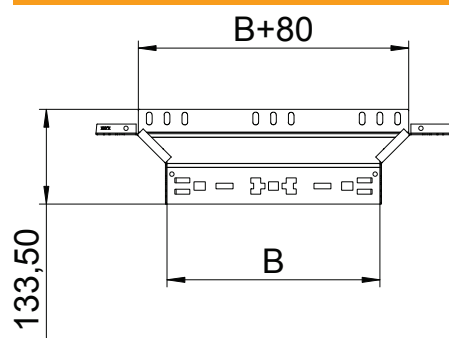

## Montāžas/atzarojuma detaļa Magic 85

Art.-Nr. 6041592

Piemontējams atzarojums ar ātrās savienošanas sistēmu. Visiem kabeļu kanālu tiem ar malas augstumu 85 mm.

**St** Tērauds

**FT** karsti cinkots

### Pamatdati

Art.-Nr.	6041592
Tips	RAAM 820 FT
Apzīmējums 1	T-lzvads
Apzīmējums 2	ar Magic savienojumu
Dimensija	85x200
Materiāls	Tērauds
Materiāla saīsinājums	St
Virsmas	karsti cinkots
Virsmas atbilstoši DIN	DIN EN ISO 1461
Virsmas saīsinājums	FT
Mazākā VK vienība (VG)	1,00 gab.
Svars	62,60 kg/100 gab.

### Tehniskie dati

Platums	200,00 mm
Malas augstums	85,00 mm
Izmērs B	200,00 mm
Savienotāja izpildījums	iebūvēts savienotājs
Izmēri	85x200 mm
Loksnes biezums	1,25 mm
Piemērots funkciju nodrošināšanai	<input type="checkbox"/>
Metāla biezums	1,25 mm
Pamatnes plāksnes materiāla biezums	1,25 mm
NATO perforācijas šablons	<input type="checkbox"/>
Nerūsējošs tērauds, kodināts	<input type="checkbox"/>
Gara laiduma izpildījums	<input type="checkbox"/>