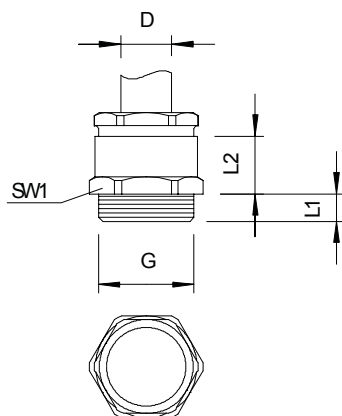

Tehnisko datu lapa

Konusveida kabeļu skrūvsavienojums, metriskā vītne,
mazais blīvgredzens, niķelēts

Art.-Nr. 2083647

Kabeļu ievads ar sešstūra pārejas balstu, forma C4 atb.DIN 46320 ar metrisku savienojuma vītņi atb.DIN EN 60423 vai ISO 68.

Ar vienkāršu gredzenblīvi ar mazāku iekšējo diametru.

* Cenas atb.DEL pierakstam.

CuZn	Misiņš
N	niķelēta

Pamatdati

Art.-Nr.	2083647
Tips	163 MS M25
Apzīmējums 1	Kabeļu ievads
Dimensija	M25
Materiāls	Misiņš
Materiāla saīsinājums	CuZn
Virsmas	niķelēta
Virsmas saīsinājums	N
Mazākā VK vienība (VG)	25,00 gab.
Svars	4,55 kg/100 gab.

Tehnisko datu lapa

Konusveida kabeļu skrūvsavienojums, metriskā vītne,
mazais blīvgredzens, niķelēts
Art.-Nr. 2083647

Tehniskie dati

Izmērs E	35,50 mm
Izmērs L1	8,00 mm
Izmērs L2	15,00 mm
SW 1	34,00 mm
SW 2	28,00 mm
Blīvējuma veids	Blīvgredzens
Aizsardzība pret lieci	<input type="checkbox"/>
Blīvējuma virsma D aizsargāta pret eksploziju	<input type="checkbox"/>
Plakanvada skrūvsavienojums	<input type="checkbox"/>
Sprādzienbīstamai zonai	bez
Vītne	M25 x 1,5
Vītnes veids	metriskis
Vītnes garums	8,00 mm
Stiegrots ar stikla šķiedru	<input type="checkbox"/>
Nesatur halogēnus	<input type="checkbox"/>
Daudzvietīgs blīvēšanas ielikt- nis	<input type="checkbox"/>
Ar pretuzgriezni	<input type="checkbox"/>
Triecienizturīgs	<input type="checkbox"/>
Aizsardzības klase	IP65
Iespēja atbrīvot no sprieguma	<input type="checkbox"/>