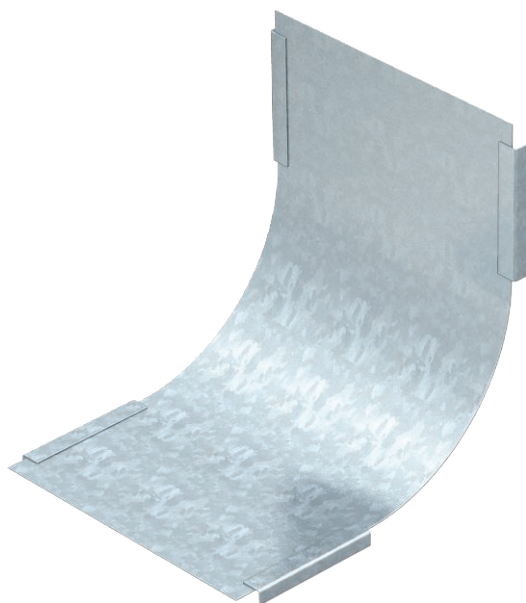

Tehnisko datu lapa

Vāks 90° vertikālajam likumam, uz augšu vērsts

Art.-Nr. 7131527

Vāks visiem uz augšu vērstajiem vertikālajiem likumiem.

CE

St	Tērauds
DD	nepārtraukti cinkots cinks/alumīnijs, Double Dip

Produkta papildus teksta norādījumi | Stiprinājumu nodrošina kabeļu renes vāku pārklāšanās. Vāku papildus var nostiprināt ar vāka skavām.

Pamatdati

Art.-Nr.	7131527
Tips	DBV 600 S DD
Apzīmējums 1	Vāks 90° vert.pagriezīenam
Apzīmējums 2	uz augšu
Ražotājs	OBO
Dimensija	B600mm
Materiāls	Tērauds
Materiāla saīsinājums	St
Virsmas	nepārtraukti cinkots cinks/alumīnijs, Double Dip
Virsmas atbilstoši DIN	DIN EN 10346
Virsmas saīsinājums	DD
Mazākā VK vienība (VG)	1,00 gab.
Svars	176,00 kg/100 gab.

Tehnisko datu lapa

Vāks 90° vertikālajam likumam, uz augšu vērsts

Art.-Nr. 7131527

Tehniskie dati

Platums	600,00 mm
Malas augstums	60,00 mm
Izmērs B	600,00 mm
Likums (leņķis)	90°
Stiprinājuma veids	Vāka skava
Loksnes biezums	0,75 mm
Piemērots kabeļu renei	<input checked="" type="checkbox"/>
Piemērots režģveida renei	<input type="checkbox"/>
Piemērots kabeļu trepēm	<input type="checkbox"/>
Piemērots funkciju nodrošināšanai	<input type="checkbox"/>
Virziena maiņa	vertikāli augšupvērsti
Nerūsējošs tērauds, kodināts	<input type="checkbox"/>
Ar enģēm	<input type="checkbox"/>