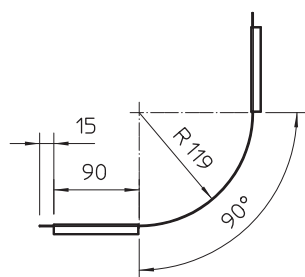

Tehnisko datu lapa

Vāks 90° vertikālajam likumam, uz augšu vērsts

Art.-Nr. 7131527

Vāks visiem uz augšu vērstajiem vertikālajiem likumiem.

CE

St	Tērauds
DD	nepārtraukti cinkots cinks/alumīnijs, Double Dip

Produkta papildus teksta norādījumi | Stiprinājumu nodrošina kabeļu renes vāku pārklāšanās. Vāku papildus var nostiprināt ar vāka skavām.

Pamatdati

Art.-Nr.	7131527
Tips	DBV 600 S DD
Apzīmējums 1	Vāks 90° vert.pagriezīenam
Apzīmējums 2	uz augšu
Ražotājs	OBO
Dimensija	B600mm
Materiāls	Tērauds
Materiāla saīsinājums	St
Virsmas	nepārtraukti cinkots cinks/alumīnijs, Double Dip
Virsmas atbilstoši DIN	DIN EN 10346
Virsmas saīsinājums	DD
Mazākā VK vienība (VG)	1,00 gab.
Svars	176,00 kg/100 gab.

Tehnisko datu lapa

Vāks 90° vertikālajam likumam, uz augšu vērsts

Art.-Nr. 7131527

Tehniskie dati

Platums	600,00 mm
Malas augstums	60,00 mm
Izmērs B	600,00 mm
Likums (leņķis)	90°
Stiprinājuma veids	Vāka skava
Loksnes biezums	0,75 mm
Piemērots kabeļu renei	<input checked="" type="checkbox"/>
Piemērots režģveida renei	<input type="checkbox"/>
Piemērots kabeļu trepēm	<input type="checkbox"/>
Piemērots funkciju nodrošināšanai	<input type="checkbox"/>
Virziena maiņa	vertikāli augšupvērsti
Nerūsējošs tērauds, kodināts	<input type="checkbox"/>
Ar enģēm	<input type="checkbox"/>