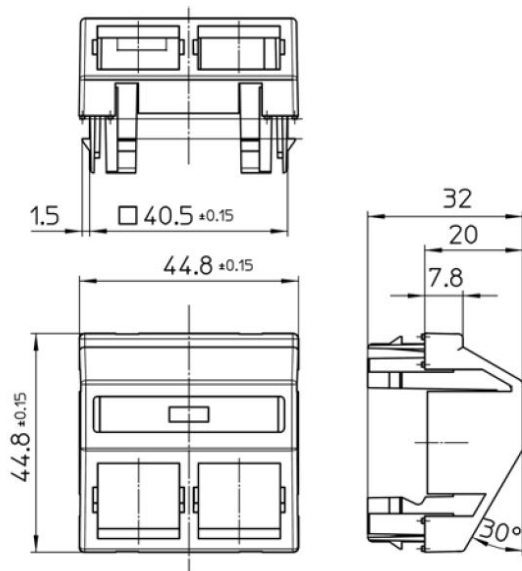

Montagewijze	Wandgoot
Materiaal	Kunststof
Kwaliteitsklasse	Thermoplast
Uitvoering oppervlakte	Mat
Kleur	Wit
Geschikt voor beschermingsgraad (IP)	IP20

610 MJ* EMS/67,5

Material No.	Article No.	EAN-code
00423711	D 610.02 MJ7 EMS/67,5	4010105423716