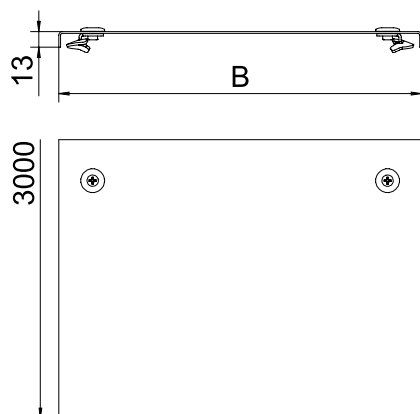

Tehnisko datu lapa

Vāks ar grozāmu aizbīdni

Art.-Nr. 6052703

Kabeļu reņu un kabeļu trepju vāks ar pagriežamiem aizslēgiem.

CE

St	Tērauds
DD	nepārtraukti cinkots cinks/alumīnijs, Double Dip

Produkta papildus teksta norādījumi	Perpendikulārs robojums no 500 mm platuma.
Produkta papildu apraksts 1	Ja vāki tiek izmantoti ārpus telpām, ir jāveic papildu pasākumi aizsardzībai pret vēju.

Pamatdati

Art.-Nr.	6052703
Tips	DRL 100 DD
Apzīmējums 1	Vāks ar pagr.sviru
Apzīmējums 2	kabeļu reņem un kabeļu trepēm
Ražotājs	OBO
Dimensija	100x3000
Materiāls	Tērauds
Materiāla saīsinājums	St
Virsmas	nepārtraukti cinkots cinks/alumīnijs, Double Dip
Virsmas atbilstoši DIN	DIN EN 10346
Virsmas saīsinājums	DD
Mazākā VK vienība (VG)	3,00 m
Svars	106,34 kg/100 m

Tehnisko datu lapa

Vāks ar grozāmu aizbīdni

Art.-Nr. 6052703

OBO
BETTERMANN

Tehniskie dati

Garums	3.000,00 mm
Platums	100,00 mm
Malas augstums	35,00 mm
Izmērs B	100,00 mm
Izmērs H	15,00 mm
Pagriežamo sviru skaits	6,00 stundas
Stiprinājuma veids	Slēdzene ar grozāmu aizbīdni
Loksnes biezums	1,00 mm
Piemērots kabeļu renei	<input checked="" type="checkbox"/>
Piemērots režģveida renei	<input type="checkbox"/>
Piemērots kabeļu trepēm	<input checked="" type="checkbox"/>
Piemērots funkciju nodrošināšanai	<input type="checkbox"/>
Nerūsējošs tērauds, kodināts	<input type="checkbox"/>