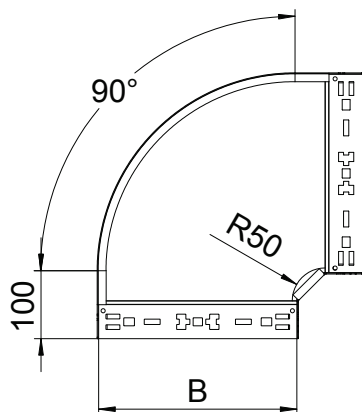

Tehnisko datu lapa

90° līkums Magic 85

Art.-Nr. 6041512

OBO
BETTERMANN

90° līkums ar ātrās savienošanas sistēmu. Visiem kabelu kanālu tiptiem ar malas augstumu 85 mm.

St	Tērauds
FT	karsti cinkots

Pamatdati

Art.-Nr.	6041512
Tips	RBM 90 820 FT
Apzīmējums 1	90° pagrieziens
Apzīmējums 2	ar Magic savienojumu
Dimensija	85x200
Materiāls	Tērauds
Materiāla saīsinājums	St
Virsmas	karsti cinkots
Virsmas atbilstoši DIN	DIN EN ISO 1461
Virsmas saīsinājums	FT
Mazākā VK vienība (VG)	1,00 gab.
Svars	148,70 kg/100 gab.

Tehniskie dati

Platums	200,00 mm
Malas augstums	85,00 mm
Izmērs B	200,00 mm
Līkums (leņķis)	90°
Savienotāja izpildījums	iebūvēts savienotājs
Loksnes biezums	1,25 mm
Izmēri	85x200 mm
Piemērots funkciju nodrošināšanai	<input type="checkbox"/>
Gridā izveidoti caurumi montāzas vajadzībām	<input type="checkbox"/>
NATO perforācijas šablons	<input type="checkbox"/>
Virziena maiņa	horizontāls
Nerūsējošs tērauds, kodināts	<input type="checkbox"/>
Sānu caurumi	<input type="checkbox"/>
Gara laiduma izpildījums	<input type="checkbox"/>