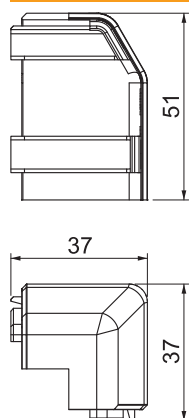

Tehnisko datu lapa

Ārējais stūris SL AE2050

Preces Nr. 6132265

Ārējais stūris kā fasondetāja virziena maiņai grīdlistes kanālam.

Ārējais stūris, kas nosedz salaidumus, nofiksēšanai uz apakšējās daļas.

PVC Polivinilhlorīds

Pamatdati

Art.-Nr.	6132265
Tips	SL AE2050 rws
Krāsa	dzidri balts
RAL numurs	9010
Materiāls	Polivinilhlorīds
Materiāla saīsinājums	PVC
Mazākā VK vienība (VG)	10 gab.
Svars	0,90 kg/100 gab.

Tehniskie dati

Garums	37,00 mm
Platums	37,00 mm
Augstums	51,00 mm
Izpildījums	Apvalka detaļa
Dekors	bez
Vāka blīvēšanas mēlīte	bez
Nesatur halogēnus	<input type="checkbox"/>
Ar paklāja listi	<input type="checkbox"/>
Leņķa diapazons	90,00 °