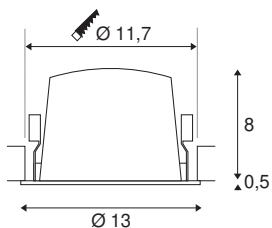

## NUMINOS® DL L

Indoor led plafondbouwlamp wit/zwart 4000 K 20°

Het NUMINOS verlichtingssysteem van SLV combineert techniek, design en functionaliteit als geen ander. Zo kunt u duizend lichtontwerpmogelijkheden met verschillende downlights en spots beleven. Daarbij hoort ook de NUMINOS® DL L, die als plafondbouwarmatuur overtuigt door de beste afwerkings- en lichtkwaliteit. Ideaal voor een onopvallende, moderne en ruimtebesparende verlichting die gericht is op objecten of de ruimte. Bovendien kan de plafondbouwarmatuur met een stroomverbruik van 25,41 Watt, een lichtintensiteit van 2350 lumen, een kleurtemperatuur van 4000 Kelvin en de goede kleurweergave-index van meer dan 90 overtuigen. De installatie voert u in een mum van tijd uit. Wanneer kiest u voor NUMINOS® van SLV?

## TECHNISCHE SPECIFICATIES

Art.nr.:	1003973
Aantal verschillende lichtopeningen	1
Secundaire stroom / secundaire spanning	700mA
Hoogte	8.5 cm
Diameter	13 cm
Inbouwdiameter	11.7 cm
Inbouddiepte	9 cm
Nettogewicht	0.42 kg
Brutogewicht	0.449 kg
IP-code	IP 20 / IP 44
Veiligheidsklasse	III
Slagvastheidsklasse	IK02
Slagvastheid	0,2 Joule
Montage	Inbouw
Montagebeschrijving	Plafond
Wattage	25.41 W
Lumen	2350 lm
Lichtkleurtemperatuur	4000 Kelvin
Stralingshoek	20 °
Kleur	wit
CRI	90
UGR ≤	22