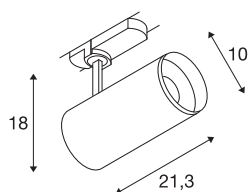

TECHNISCHE SPECIFICATIES

Art.nr.:	1004560
Primaire nominale spanning	220-240V ~50/60Hz mA/V
Secundaire stroom / secundaire spanning	700mA
Lengte	21.3 cm
Hoogte	18 cm
Diameter	10 cm
Nettogewicht	1.115 kg
Brutogewicht	1.45 kg
Veiligheidsklasse	I
Montagebeschrijving	Rail plafond
Dimbaar	Ja
Dimtechniek	DALI
Wattage	28 W
Lumen	2475 lm
Lichtkleurtemperatuur	2700 Kelvin
Stralingshoek	60 °
Kleur	wit
CRI	90
UGR ≤	22
LXXBXX gegevens	L80B50
Levensduur	50000 h
BIG WHITE pagina	66