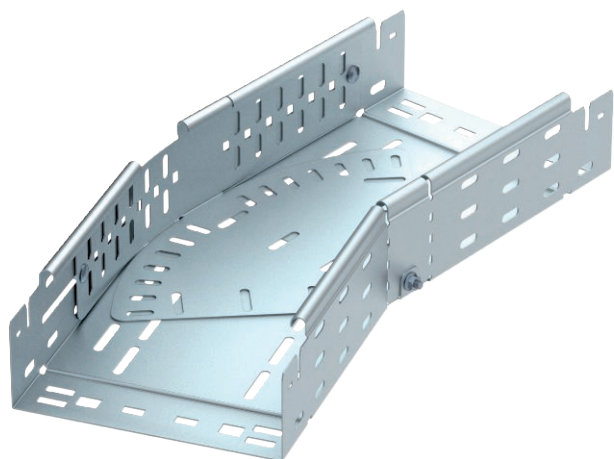

Tehnisko datu lapa

Regulējams likums Magic 85

Art.-Nr. 6040580

Likums, maināms 0°-90° ar ātrās savienošanas sistēmu. Visiem kabeļu reņņu tipiem ar malas augstumu 85 mm.

St	Tērauds
FS	cinkots

Pamatdati

Art.-Nr.	6040580
Tips	RBMV 810 FS
Apzīmējums 1	Regulējama pagrieziens
Apzīmējums 2	ar Magic savienojumu
Dimensija	85x100
Materiāls	Tērauds
Materiāla saīsinājums	St
Virsmas	cinkots
Virsmas atbilstoši DIN	DIN EN 10346
Virsmas saīsinājums	FS
Mazākā VK vienība (VG)	1,00 gab.
Svars	88,50 kg/100 gab.

Tehnisko datu lapa

Regulējams likums Magic 85

Art.-Nr. 6040580

Tehniskie dati

Platums	100,00 mm
Malas augstums	85,00 mm
Izmērs B	100,00 mm
Izmērs L	340,00 mm
Likums (leņķis)	regulējams
Savienotāja izpildījums	iebūvēts savienotājs
Loksnes biezums	1,00 mm
Piemērots funkciju nodrošināšanai	<input type="checkbox"/>
Gridā izveidoti caurumi montāzas vajadzībām	<input checked="" type="checkbox"/>
NATO perforācijas šablons	<input type="checkbox"/>
Virziena maiņa	horizontāls
Nerūsējošs tērauds, kodināts	<input type="checkbox"/>
Sānu caurumi	<input checked="" type="checkbox"/>
Gara laiduma izpildījums	<input type="checkbox"/>