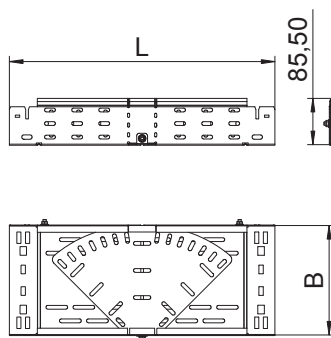

Tehnisko datu lapa

Regulējams likums Magic 85

Art.-Nr. 6040580

Likums, maināms 0°-90° ar ātrās savienošanas sistēmu. Visiem kabeļu reņņu tipiem ar malas augstumu 85 mm.

St	Tērauds
FS	cinkots

Pamatdati

Art.-Nr.	6040580
Tips	RBMV 810 FS
Apzīmējums 1	Regulējama pagrieziens
Apzīmējums 2	ar Magic savienojumu
Dimensija	85x100
Materiāls	Tērauds
Materiāla saīsinājums	St
Virsmas	cinkots
Virsmas atbilstoši DIN	DIN EN 10346
Virsmas saīsinājums	FS
Mazākā VK vienība (VG)	1,00 gab.
Svars	88,50 kg/100 gab.

Tehnisko datu lapa

Regulējams likums Magic 85

Art.-Nr. 6040580

Tehniskie dati

Platums	100,00 mm
Malas augstums	85,00 mm
Izmērs B	100,00 mm
Izmērs L	340,00 mm
Likums (leņķis)	regulējams
Savienotāja izpildījums	iebūvēts savienotājs
Loksnes biezums	1,00 mm
Piemērots funkciju nodrošināšanai	<input type="checkbox"/>
Gridā izveidoti caurumi montāzas vajadzībām	<input checked="" type="checkbox"/>
NATO perforācijas šablons	<input type="checkbox"/>
Virziena maiņa	horizontāls
Nerūsējošs tērauds, kodināts	<input type="checkbox"/>
Sānu caurumi	<input checked="" type="checkbox"/>
Gara laiduma izpildījums	<input type="checkbox"/>