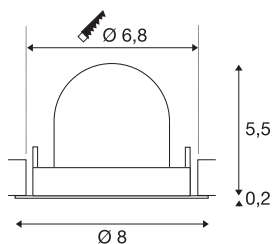

TECHNISCHE SPECIFICATIES

Art.nr.:	1005827
Aantal verschillende lichtopeningen	1
Secundaire stroom / secundaire spanning	200mA
Hoogte	5.7 cm
Diameter	8 cm
Inbouwdiameter	6.8 cm
Inbouwdiepte	11 cm
Nettogewicht	0.11 kg
Brutogewicht	0.118 kg
Veiligheidsklasse	III
Montage	Inbouw
Montagebeschrijving	Plafond
Wattage	7 W
Lumen	650 lm
Lichtkleurtemperatuur	2700 Kelvin
Stralingshoek	40 °
Kleur	wit
CRI	90
UGR ≤	22
BIG WHITE pagina	49