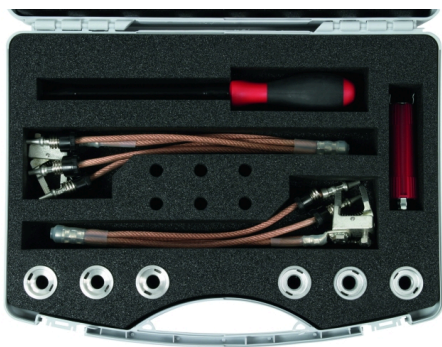

EKV ÜGK MB S (745 105)

Figure without obligation

Figure without obligation

Set – Bestückung:

Pos.	Art.-Nr.	Pos.	Art.-Nr.
1	1x 745 106	4	1x 745 109
2	2x 745 107	5	1x 745 921
3	6x 745 108		

Nähere Angaben zu den Artikeln siehe Einzelteile.

Type	EKV ÜGK MB S
Part No.	745 105
Dimensions	395 x 295 x 105 mm
Weight	1,83 kg
Customs tariff number	85369095
GTIN	4013364104457
PU	1 Stk

We reserve the right to introduce changes in performance, configuration and technology, dimensions, weights and materials in the course of technical progress. The figures are shown without obligation.