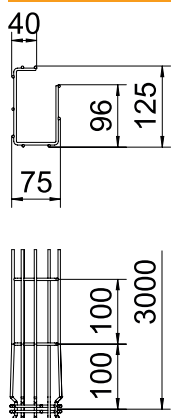

Tehnisko datu lapa

G sietveida rene Magic® 125

Art.-Nr. 6005526

G tipa sietveida rene no punktveidā sametinātām tērauda stieplēm ar dažādu malas augstumu un plātumu.

Tieša montāža pie sienas un griestiem. Pēc pieprasījuma ir pieejama informācija par noslogojumu dažādiem instalāciju veidiem.

CE

St	Tērauds
FT	karsti cinkots

Produkta papildu apraksts 1 | Magnētiskā ekranējuma efektivitāte 15 dB.

Pamatdati

Art.-Nr.	6005526
Tips	G-GRM 125 75 FT
Apzīmējums 1	G Sietveida kabeļu rene Magic
Dimensija	125x75x3000
Materiāls	Tērauds
Materiāla saīsinājums	St
Virsmas	karsti cinkots
Virsmas atbilstošī DIN	DIN EN ISO 1461
Virsmas saīsinājums	FT
Mazākā VK vienība (VG)	3,00 m
Svars	113,67 kg/100 m

Tehnisko datu lapa

G sietveida rene Magic® 125

Art.-Nr. 6005526

Tehniskie dati

Garums	3.000,00 mm
Platums	75,00 mm
Augstums	125,00 mm
Malas augstums	125,00 mm
Izmērs A	96,00 mm
Izmērs B	75,00 mm
Izmērs C	38,00 mm
Izmērs H	125,00 mm
Savienotāja izpildījums	iebūvēts savienotājs
Stieples diametrs	3,90 mm
Piemērots funkciju nodrošināšanai	<input type="checkbox"/>
Integrēta starpsienu	bez
Derīgais šķērsriezums	61,00 cm ²
Derīgais šķērsriezums	6.100,00 mm ²
Profilu forma	G forma
Nerūsējošs tērauds, kodināts	<input type="checkbox"/>
Gara laiduma izpildījums	<input type="checkbox"/>