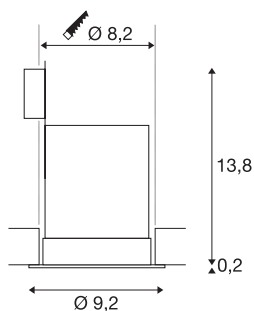

## CONTONE

inbouwarmatuur, led, 2000-3000 K, rond, wit, vast, 13 W, incl. klemveren

Met de CONTONE plafondinbouwarmatuur kunt u uw lichtsfeer naar wens bepalen. Bij het dimmen van de geïntegreerde Premium COB LED module verandert de lichtkleur van 3000 K in 2000 K en geeft tijdens het dimmen hetzelfde effect als een gloeilamp. De armatuur wordt via de ingebouwde led driver direct op 230 V netvoeding aangesloten.

## TECHNISCHE SPECIFICATIES

Art.nr.:	161291
Primaire nominale spanning	220-240V ~50/60Hz mA/V
Secundaire stroom / secundaire spanning	350mA
Hoogte	14 cm
Diameter	9.2 cm
Inbouwdiameter	8.2 cm
Inbouddiepte	13.5 cm
Nettogewicht	0.324 kg
Brutogewicht	0.402 kg
IP-code	IP 44
Veiligheidsklasse	II
Montage	Inbouw
Montagebeschrijving	Plafond
Dimbaar	Ja
Dimtechniek	Fase-afsnijding
Wattage	15 W
Lumen	1000 lm
Lichtkleurtemperatuur	3000/2000 Kelvin
Stralingshoek	30 °
Kleur	wit
CRI	90
LXXBXX gegevens	L70B50