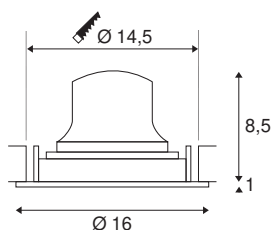

TECHNISCHE SPECIFICATIES

Art.nr.:	1003652
Aantal verschillende lichtopeningen	1
Secundaire stroom / secundaire spanning	700mA
Hoogte	9.5 cm
Diameter	16 cm
Inbouwdiameter	14.5 cm
Inbouwdiepte	10.5 cm
Nettogewicht	0.54 kg
Brutogewicht	0.68 kg
IP-code	IP 20
Veiligheidsklasse	III
Slagvastheidsklasse	IK02
Slagvastheid	0,2 Joule
Montage	Inbouw
Montagebeschrijving	Plafond
Wattage	25.41 W
Lumen	2150 lm
Lichtkleurtemperatuur	3000 Kelvin
Stralingshoek	40 °
Kleur	zwart
CRI	90
UGR ≤	22