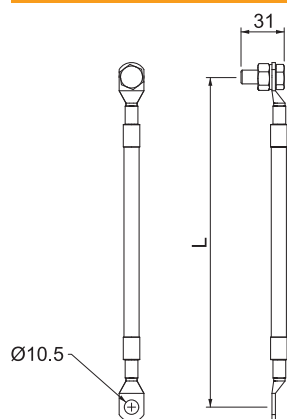

Tehnisko datu lapa

Pieslēguma vads – AL EX ISG

Art.-Nr. 5240104

UV izturīgs pieslēguma vads (varš 25 mm²) OBO EX tipa EX ISG dzirksteļspraugas montāžai pie izolējošiem atlokiem un izolējošām detaļām. Abos galos ar kabeluzgali M10 skrūvēm, vienā galā ar M10 skrūvi, uzgriezni un atsperaplāksni.

Cu Varš

Pamatdati

Art.-Nr.	5240104
Tips	AL EX ISG 200
Dimensija	200mm
Materiāls	Varš
Materiāla saīsinājums	Cu
Mazākā VK vienība (VG)	1,00 gab.
Svars	12,30 kg/100 gab.

Tehniskie dati

Izmēri	200 mm
Pieslēguma kabeļa garums	0,20 m