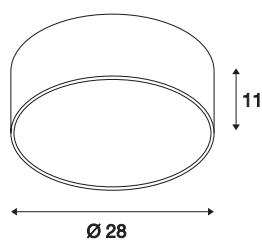

MEDO 30

plafondarmatuur, led, 3000 K, rond, zwart, Ø 28 cm, ombouwbaar tot hanglamp, 12 W

De hoogwaardige MEDO 30 plafondarmatuur maakt indruk door een strakke vormgeving en een elegant contrast van de gebruikte materialen aluminium en glas. De armatuur is in de kleuren zwart, wit, zilvergrijs en wijnrood verkrijgbaar. De geïntegreerde Premium LED biedt een aangenaam lichteffect, de meegeleverde led driver maakt de directe aansluiting op 230 V netspanning mogelijk. Door gebruik te maken van de geschikte accessoires kan de plafondarmatuur als hanglamp functioneren.

TECHNISCHE SPECIFICATIES

Art.nr.:	135020
Aantal verschillende lichtopeningen	1
Primaire nominale spanning	220-240V ~50/60Hz mA/V
Secundaire stroom / secundaire spanning	350mA
Hoogte	11 cm
Diameter	28 cm
Nettogewicht	0.786 kg
Brutogewicht	1.331 kg
IP-code	IP 20
Veiligheidsklasse	I
Montage	Opbouw
Montagebeschrijving	Plafond
Dimbaar	Ja
Dimtechniek	Fase-afsnijding
Wattage	16 W
Lumen	1200 lm
Lichtkleurtemperatuur	3000 Kelvin
Stralingshoek	105 °
Kleur	zwart
CRI	80
UGR ≤	25
LXXBXX gegevens	L70B50

Levensduur	20000 h
BIG WHITE pagina	257