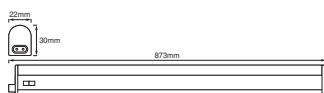

## AFMETINGEN &amp; GEWICHT

Lengte	873,00 mm
Breedte	22,00 mm
Hoogte	30,00 mm
Product gewicht	100,00 g
Kabellengte	1500 mm