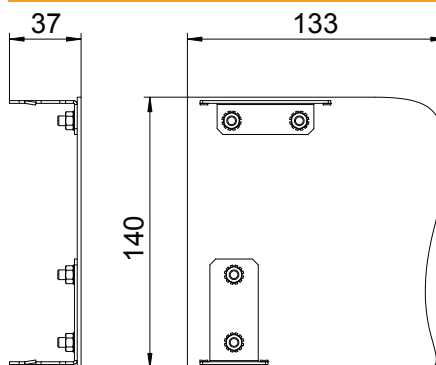

Alu	Alumīnijs
EL	anodēta

Pamatdati

Art.-Nr.	6115925
Tips	GAD ER Swing EL
Apzīmējums 1	Gala aizsēgs, Design , lab.
Apzīmējums 2	Design Swing
Materiāls	Alumīnijs
Materiāla saīsinājums	Alu
Virsmas saīsinājums	anodēta
Virsmas saīsinājums	EL
Mazākā VK vienība (VG)	1,00 gab.
Svars	16,10 kg/100 gab.

Tehnisko datu lapa

Gala elements Swing labajā pusē

Art.-Nr. 6115925

Tehniskie dati

Garums	2.000,00 mm
Platums	140,00 mm
Augstums	114,00 mm
Izpildījums	asimetrisks
Stiprinājuma veids	uzstiprināms
Piemērots	pa labi
Nesatur halogēnus	<input checked="" type="checkbox"/>
Griezuma vietas aizsegšana	<input type="checkbox"/>
Aizsargplēve	<input checked="" type="checkbox"/>