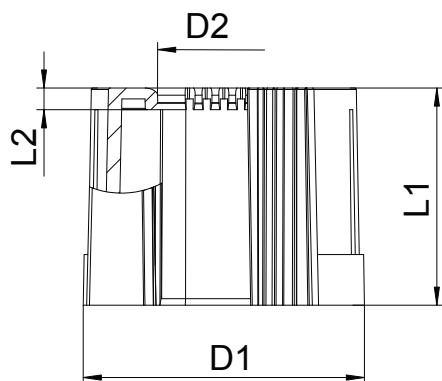

Tehnisko datu lapa

Caurules uzgalis, dalāms, metrisks, melns

Art.-Nr. 2047944

Dalāmais cauruļu uzgalis uzspraušanai uz metriskās elektroinstalāciju caurules. Dalāmo cauruļu uzgali var izmantot, veicot paredzētos remontdarbus esošajās instalācijās. Turklāt nav nepieciešams atvienot kabelus no skavām, tādējādi nodrošinot ātru montāžu.

PE Polietilēns

Pamatdati

Art.-Nr.	2047944
Tips	129 TB M20 SW
Dimensija	M20
Krāsa	melns
Materiāls	Polietilēns
Materiāla saīsinājums	PE
Mazākā VK vienība (VG)	50,00 gab.
Svars	0,44 kg/100 gab.

Tehnisko datu lapa

Caurules uzgalis, dalāms, metrisks, melns

Art.-Nr. 2047944

Tehniskie dati

Izmērs D1	24,00 mm
Izmērs D2	13,40 mm
Izmērs L1	30,00 mm
Izmērs L2	3,00 mm
Izpildījums	Spraudņi
caurules diametram	20,00 mm
Izmērs	M20
Nesatur halogēnus	<input checked="" type="checkbox"/>
Virsmā matēta	<input type="checkbox"/>
Pulēta virsma	<input type="checkbox"/>