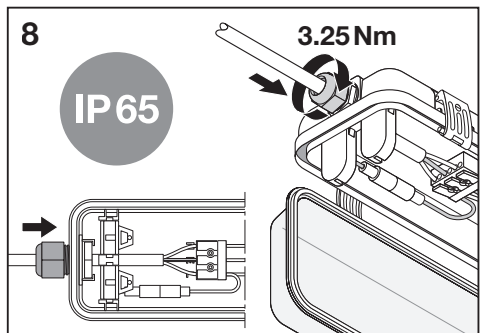

## DAMP PROOF HOUSING

---

	EAN	l x w x h [mm]	IP	IK	°C	👤
DP HOUSING 600 P 1XLAMP IP65	4099854118050	675x65x70	65	08	-30...+40	0.42 kg
DP HOUSING 600 P 2XLAMP IP65	4099854118074	675x95x70	65	08	-30...+40	0.52 kg
DP HOUSING 1200 P 1XLAMP IP65	4099854118098	1280x65x70	65	08	-30...+40	0.74 kg
DP HOUSING 1200 P 2XLAMP IP65	4099854118111	1280x95x70	65	08	-30...+40	0.90 kg
DP HOUSING 1500 P 1XLAMP IP65	4099854118159	1585x65x70	65	08	-30...+40	0.89 kg
DP HOUSING 1500 P 2XLAMP IP65	4099854118210	1585x95x70	65	08	-30...+40	1.10 kg

	[mm]	X	Y
DP HOUSING 600 P 1XLAMP	19±2	290±125	
DP HOUSING 600 P 2XLAMP	44±2	290±125	
DP HOUSING 1200 P 1XLAMP	19±2	826±135	
DP HOUSING 1200 P 2XLAMP	44±2	826±135	
DP HOUSING 1500 P 1XLAMP	19±2	1128±135	
DP HOUSING 1500 P 2XLAMP	44±2	1128±135	