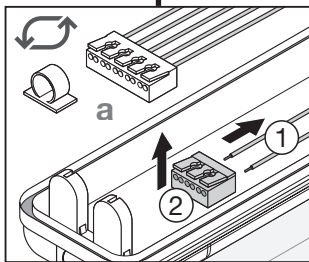

## DAMP PROOF HOUSING

---

	EAN	l x w x h [mm]	IP	IK	°C	👤
DP HOUSING 600 P 1XLAMP IP65	4099854118050	675x65x70	65	08	-30...+40	0.42 kg
DP HOUSING 600 P 2XLAMP IP65	4099854118074	675x95x70	65	08	-30...+40	0.52 kg
DP HOUSING 1200 P 1XLAMP IP65	4099854118098	1280x65x70	65	08	-30...+40	0.74 kg
DP HOUSING 1200 P 2XLAMP IP65	4099854118111	1280x95x70	65	08	-30...+40	0.90 kg
DP HOUSING 1500 P 1XLAMP IP65	4099854118159	1585x65x70	65	08	-30...+40	0.89 kg
DP HOUSING 1500 P 2XLAMP IP65	4099854118210	1585x95x70	65	08	-30...+40	1.10 kg