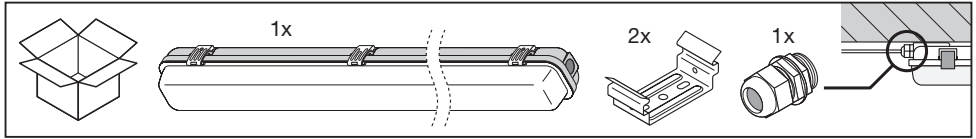

## DAMP PROOF HOUSING

---

	EAN	l x w x h [mm]	IP	IK	°C	👤
DP HOUSING 600 P 1XLAMP IP65	4099854118050	675x65x70	65	08	-30...+40	0.42 kg
DP HOUSING 600 P 2XLAMP IP65	4099854118074	675x95x70	65	08	-30...+40	0.52 kg
DP HOUSING 1200 P 1XLAMP IP65	4099854118098	1280x65x70	65	08	-30...+40	0.74 kg
DP HOUSING 1200 P 2XLAMP IP65	4099854118111	1280x95x70	65	08	-30...+40	0.90 kg
DP HOUSING 1500 P 1XLAMP IP65	4099854118159	1585x65x70	65	08	-30...+40	0.89 kg
DP HOUSING 1500 P 2XLAMP IP65	4099854118210	1585x95x70	65	08	-30...+40	1.10 kg