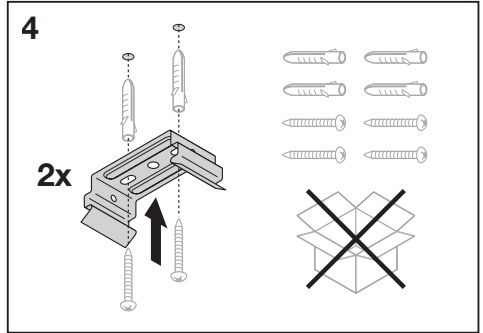

## DAMP PROOF HOUSING

---

	EAN	l x w x h [mm]	IP	IK	°C	👤
DP HOUSING 600 P 1XLAMP IP65	4099854118050	675x65x70	65	08	-30...+40	0.42 kg
DP HOUSING 600 P 2XLAMP IP65	4099854118074	675x95x70	65	08	-30...+40	0.52 kg
DP HOUSING 1200 P 1XLAMP IP65	4099854118098	1280x65x70	65	08	-30...+40	0.74 kg
DP HOUSING 1200 P 2XLAMP IP65	4099854118111	1280x95x70	65	08	-30...+40	0.90 kg
DP HOUSING 1500 P 1XLAMP IP65	4099854118159	1585x65x70	65	08	-30...+40	0.89 kg
DP HOUSING 1500 P 2XLAMP IP65	4099854118210	1585x95x70	65	08	-30...+40	1.10 kg

	[mm]	X	Y
DP HOUSING 600 P 1XLAMP	19±2	290±125	
DP HOUSING 600 P 2XLAMP	44±2	290±125	
DP HOUSING 1200 P 1XLAMP	19±2	826±135	
DP HOUSING 1200 P 2XLAMP	44±2	826±135	
DP HOUSING 1500 P 1XLAMP	19±2	1128±135	
DP HOUSING 1500 P 2XLAMP	44±2	1128±135	