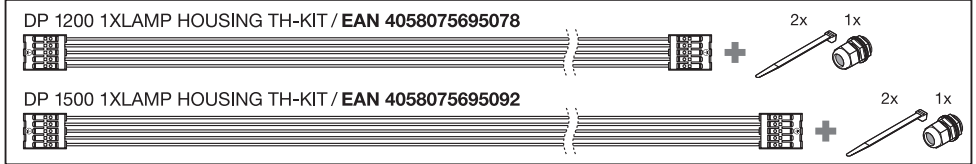

## DAMP PROOF HOUSING

---

	EAN	l x w x h [mm]	IP	IK	°C	👤
DP HOUSING 600 P 1XLAMP IP65	4099854118050	675x65x70	65	08	-30...+40	0.42 kg
DP HOUSING 600 P 2XLAMP IP65	4099854118074	675x95x70	65	08	-30...+40	0.52 kg
DP HOUSING 1200 P 1XLAMP IP65	4099854118098	1280x65x70	65	08	-30...+40	0.74 kg
DP HOUSING 1200 P 2XLAMP IP65	4099854118111	1280x95x70	65	08	-30...+40	0.90 kg
DP HOUSING 1500 P 1XLAMP IP65	4099854118159	1585x65x70	65	08	-30...+40	0.89 kg
DP HOUSING 1500 P 2XLAMP IP65	4099854118210	1585x95x70	65	08	-30...+40	1.10 kg