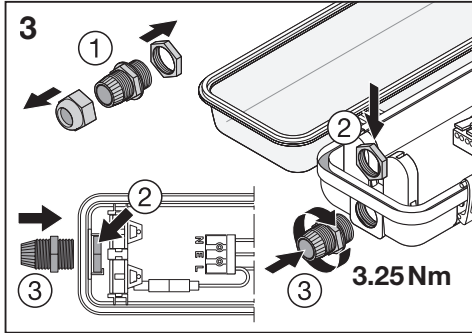

## DAMP PROOF HOUSING

---

	EAN	l x w x h [mm]	IP	IK	°C	👤
DP HOUSING 600 P 1XLAMP IP65	4099854118050	675x65x70	65	08	-30...+40	0.42 kg
DP HOUSING 600 P 2XLAMP IP65	4099854118074	675x95x70	65	08	-30...+40	0.52 kg
DP HOUSING 1200 P 1XLAMP IP65	4099854118098	1280x65x70	65	08	-30...+40	0.74 kg
DP HOUSING 1200 P 2XLAMP IP65	4099854118111	1280x95x70	65	08	-30...+40	0.90 kg
DP HOUSING 1500 P 1XLAMP IP65	4099854118159	1585x65x70	65	08	-30...+40	0.89 kg
DP HOUSING 1500 P 2XLAMP IP65	4099854118210	1585x95x70	65	08	-30...+40	1.10 kg

	[mm]	X	Y
DP HOUSING 600 P 1XLAMP	19±2	290±125	
DP HOUSING 600 P 2XLAMP	44±2	290±125	
DP HOUSING 1200 P 1XLAMP	19±2	826±135	
DP HOUSING 1200 P 2XLAMP	44±2	826±135	
DP HOUSING 1500 P 1XLAMP	19±2	1128±135	
DP HOUSING 1500 P 2XLAMP	44±2	1128±135	