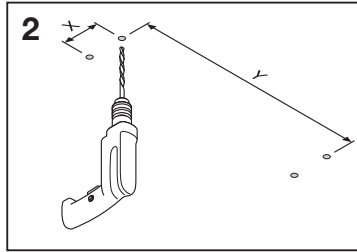

## DAMP PROOF HOUSING

---

	EAN	l x w x h [mm]	IP	IK	°C	👤
DP HOUSING 600 P 1XLAMP IP65	4099854118050	675x65x70	65	08	-30...+40	0.42 kg
DP HOUSING 600 P 2XLAMP IP65	4099854118074	675x95x70	65	08	-30...+40	0.52 kg
DP HOUSING 1200 P 1XLAMP IP65	4099854118098	1280x65x70	65	08	-30...+40	0.74 kg
DP HOUSING 1200 P 2XLAMP IP65	4099854118111	1280x95x70	65	08	-30...+40	0.90 kg
DP HOUSING 1500 P 1XLAMP IP65	4099854118159	1585x65x70	65	08	-30...+40	0.89 kg
DP HOUSING 1500 P 2XLAMP IP65	4099854118210	1585x95x70	65	08	-30...+40	1.10 kg