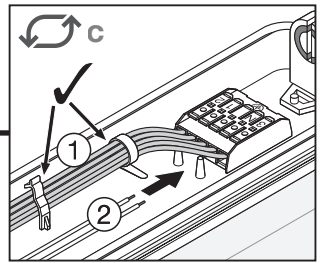

## DAMP PROOF HOUSING

---

	EAN	l x w x h [mm]	IP	IK	°C	👤
DP HOUSING 600 P 1XLAMP IP65	4099854118050	675x65x70	65	08	-30...+40	0.42 kg
DP HOUSING 600 P 2XLAMP IP65	4099854118074	675x95x70	65	08	-30...+40	0.52 kg
DP HOUSING 1200 P 1XLAMP IP65	4099854118098	1280x65x70	65	08	-30...+40	0.74 kg
DP HOUSING 1200 P 2XLAMP IP65	4099854118111	1280x95x70	65	08	-30...+40	0.90 kg
DP HOUSING 1500 P 1XLAMP IP65	4099854118159	1585x65x70	65	08	-30...+40	0.89 kg
DP HOUSING 1500 P 2XLAMP IP65	4099854118210	1585x95x70	65	08	-30...+40	1.10 kg