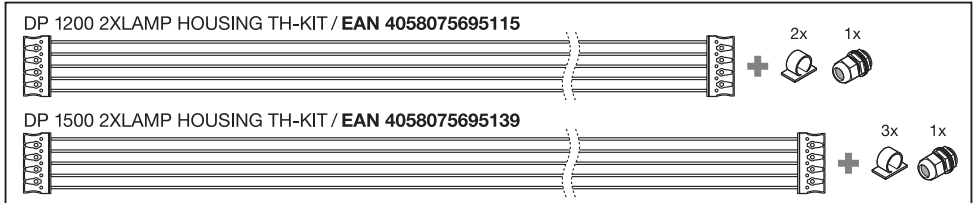

## DAMP PROOF HOUSING

---

	EAN	l x w x h [mm]	IP	IK	°C	👤
DP HOUSING 600 P 1XLAMP IP65	4099854118050	675x65x70	65	08	-30...+40	0.42 kg
DP HOUSING 600 P 2XLAMP IP65	4099854118074	675x95x70	65	08	-30...+40	0.52 kg
DP HOUSING 1200 P 1XLAMP IP65	4099854118098	1280x65x70	65	08	-30...+40	0.74 kg
DP HOUSING 1200 P 2XLAMP IP65	4099854118111	1280x95x70	65	08	-30...+40	0.90 kg
DP HOUSING 1500 P 1XLAMP IP65	4099854118159	1585x65x70	65	08	-30...+40	0.89 kg
DP HOUSING 1500 P 2XLAMP IP65	4099854118210	1585x95x70	65	08	-30...+40	1.10 kg