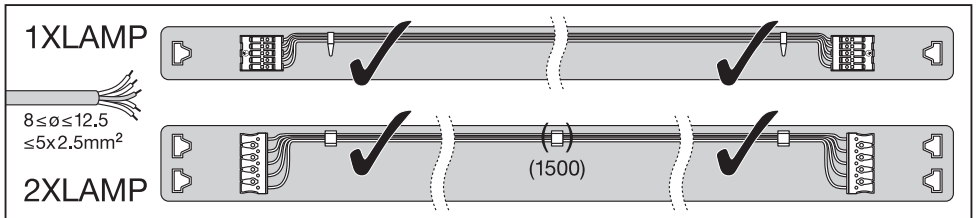

## DAMP PROOF HOUSING

---

	EAN	l x w x h [mm]	IP	IK	°C	👤
DP HOUSING 600 P 1XLAMP IP65	4099854118050	675x65x70	65	08	-30...+40	0.42 kg
DP HOUSING 600 P 2XLAMP IP65	4099854118074	675x95x70	65	08	-30...+40	0.52 kg
DP HOUSING 1200 P 1XLAMP IP65	4099854118098	1280x65x70	65	08	-30...+40	0.74 kg
DP HOUSING 1200 P 2XLAMP IP65	4099854118111	1280x95x70	65	08	-30...+40	0.90 kg
DP HOUSING 1500 P 1XLAMP IP65	4099854118159	1585x65x70	65	08	-30...+40	0.89 kg
DP HOUSING 1500 P 2XLAMP IP65	4099854118210	1585x95x70	65	08	-30...+40	1.10 kg

	[mm]	X	Y
DP HOUSING 600 P 1XLAMP	19±2	290±125	
DP HOUSING 600 P 2XLAMP	44±2	290±125	
DP HOUSING 1200 P 1XLAMP	19±2	826±135	
DP HOUSING 1200 P 2XLAMP	44±2	826±135	
DP HOUSING 1500 P 1XLAMP	19±2	1128±135	
DP HOUSING 1500 P 2XLAMP	44±2	1128±135	