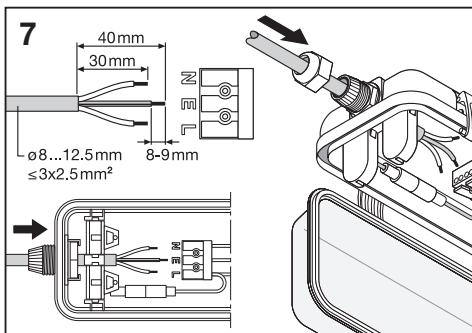

## DAMP PROOF HOUSING

---

	EAN	l x w x h [mm]	IP	IK	°C	👤
DP HOUSING 600 P 1XLAMP IP65	4099854118050	675x65x70	65	08	-30...+40	0.42 kg
DP HOUSING 600 P 2XLAMP IP65	4099854118074	675x95x70	65	08	-30...+40	0.52 kg
DP HOUSING 1200 P 1XLAMP IP65	4099854118098	1280x65x70	65	08	-30...+40	0.74 kg
DP HOUSING 1200 P 2XLAMP IP65	4099854118111	1280x95x70	65	08	-30...+40	0.90 kg
DP HOUSING 1500 P 1XLAMP IP65	4099854118159	1585x65x70	65	08	-30...+40	0.89 kg
DP HOUSING 1500 P 2XLAMP IP65	4099854118210	1585x95x70	65	08	-30...+40	1.10 kg

	[mm]	X	Y
DP HOUSING 600 P 1XLAMP	19±2	290±125	
DP HOUSING 600 P 2XLAMP	44±2	290±125	
DP HOUSING 1200 P 1XLAMP	19±2	826±135	
DP HOUSING 1200 P 2XLAMP	44±2	826±135	
DP HOUSING 1500 P 1XLAMP	19±2	1128±135	
DP HOUSING 1500 P 2XLAMP	44±2	1128±135	