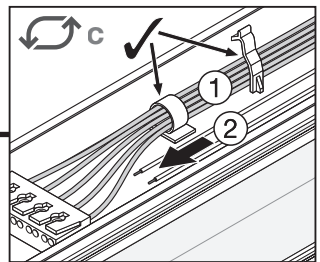

## DAMP PROOF HOUSING

---

	EAN	l x w x h [mm]	IP	IK	°C	👤
DP HOUSING 600 P 1XLAMP IP65	4099854118050	675x65x70	65	08	-30...+40	0.42 kg
DP HOUSING 600 P 2XLAMP IP65	4099854118074	675x95x70	65	08	-30...+40	0.52 kg
DP HOUSING 1200 P 1XLAMP IP65	4099854118098	1280x65x70	65	08	-30...+40	0.74 kg
DP HOUSING 1200 P 2XLAMP IP65	4099854118111	1280x95x70	65	08	-30...+40	0.90 kg
DP HOUSING 1500 P 1XLAMP IP65	4099854118159	1585x65x70	65	08	-30...+40	0.89 kg
DP HOUSING 1500 P 2XLAMP IP65	4099854118210	1585x95x70	65	08	-30...+40	1.10 kg