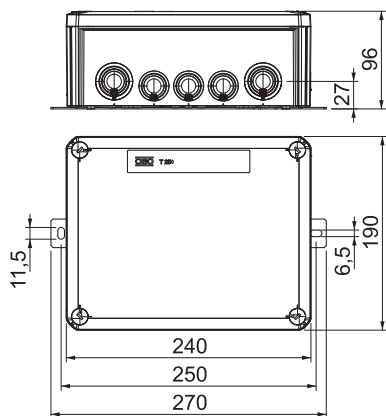

## FireBox ar iespraužamu blīvi, atsevišķa skava

Art.-Nr. 7205744

Savienojuma kārbā ar mikstām iespraužamām blīvēm. Pietiekama vadu izvietošanas telpa ar diagonāli izkārtotiem pieslēguma mezgliem ar pilnībā iepriekš uzmontētām noturīgām pret augstu temperatūru keramikas spailēm. Zaļi-dzelteni marķēta aizsargvada spaiļe. Stiprinājums pie labi pieejamiem ārējiem uzliktņiem. Atļautie kabeļu garumi ar elektrisko funkciju nodrošināšanu atbilstoši DIN 4102, 12. daļai ar klasēm E30, E60 un E90.

### Pamatdati

Art.-Nr.	7205744
Tips	T250ED 16A
Dimensija	240x190x95
Krāsa	pasteļoranžs
RAL numurs	2003
Materiāls	Polipropilēns
Materiāla saīsinājums	PP
Mazākā VK vienība (VG)	1,00 gab.
Svars	92,92 kg/100 gab.

### Tehniskie dati

Garums	240,00 mm
Platums	190,00 mm
Augstums	95,00 mm
Atvēruma iekšējais izmērs	225x173x86 mm
Izmērs L	240,00 mm
Izmērs B	190,00 mm
Izmērs H	95,00 mm
Izmērs L1	250,00 mm
Izmērs L2	270,00 mm
Izmēri	240x190x95 mm
G x P x A	
Izmēri	240x190x95 mm
Virknējams	□
Spaiļu skaits	5,00
Korpasa caurvada veids	Pakāpju membrāna, nogriežama
Aprikojums	Spaiļe
Vāks	nav caurspīdīgs

## Tehniskie dati

Vāka nostiprināšana	skrūvēts
Atveres	9 x M25 7 x M32
Ievads no aizmugures	<input type="checkbox"/>
Sprādzien droša konstrukcija	<input type="checkbox"/>
Forma	taisnstūra
Funkciju nodrošināšana (ETIM)	E 90
Sprādzienbīstamai zonai	bez
sprādzienbīstamai zonai, gāze	bez
sprādzienbīstamai zonai, putekli	bez
Nesatur halogēnus	<input checked="" type="checkbox"/>
Ekranizēts	<input type="checkbox"/>
Ar vāku	Jā
Ar vāku	<input checked="" type="checkbox"/>
Montāžas veids	Virsapmetuma
Nominālais diametrs	16,00 mm <sup>2</sup>
Nominālais spriegums	660,00 V
Aizsardzības klase	IP66
Plombējams	<input type="checkbox"/>
Triecienizturīgs	<input type="checkbox"/>
Caurspīdīgs vāks	<input type="checkbox"/>
Noturīgs pret laikapstākļu iedarbību	<input type="checkbox"/>