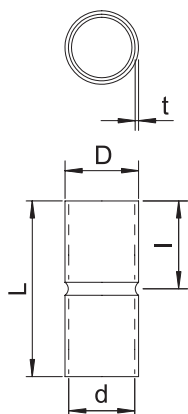

Tehnisko datu lapa

Alumīnija uzmava bez vītnes

Art.-Nr. 2046026

OBO
BETTERMANN

Piederumi: uzspraužama uzmava elektroinstalācijas cauruļu savienošanai. Ar gludu iekšpusi.

CE

Alu Alumīnijs

Pamatdati

Art.-Nr.	2046026
Tips	SV40W ALU
Apzīmējums 1	Alumīniju cauruļu savienojums
Apzīmējums 2	bez vītnes
Dimensija	ø40mm
Materiāls	Alumīnijs
Materiāla saīsinājums	Alu
Mazākā VK vienība (VG)	20,00 gab.
Svars	4,00 kg/100 gab.

Tehniskie dati

Garums	70,00 mm
Izmērs D	43,00 mm
Izmērs L	70,00 mm
Izmērs M	40
Izmērs d	40,20 mm
Izmērs t	1,40 mm
Izmērs l	35,00 mm
Izpildījums	Spraudņi
caurules diametram	40,00 mm
Izmērs	40
Nesatur halogēnus	<input checked="" type="checkbox"/>
Pulēta virsma	<input type="checkbox"/>
Virsmas matēta	<input type="checkbox"/>
Ar apskates atveri un vāku	<input type="checkbox"/>
Izmantošanas temperatūras diapazons	-45,00 - 250,00 °C
Divdaļīgs	<input type="checkbox"/>