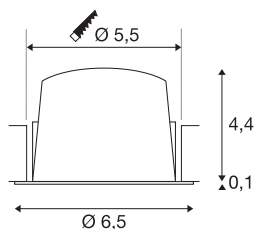

TECHNISCHE SPECIFICATIES

Art.nr.:	1005534
Secundaire stroom / secundaire spanning	200mA
Hoogte	4.5 cm
Diameter	6.5 cm
Inbouwdiameter	5.5 cm
Inbouwdiepte	11 cm
Nettogewicht	0.09 kg
Brutogewicht	0.096 kg
IP-code	IP 20 / IP 44
Veiligheidsklasse	III
Slagvastheidsklasse	IK02
Slagvastheid	0,2 Joule
Montage	Inbouw
Montagebeschrijving	Plafond
Wattage	7 W
Lumen	720 lm
Lichtkleurtemperatuur	3000 Kelvin
Stralingshoek	55 °
Kleur	wit
CRI	90
UGR ≤	25
LXXBXX gegevens	L80B50