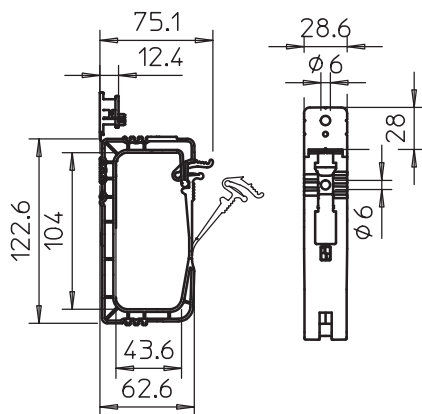

## Grip 40

Art.-Nr. 2205420

Jebkuram lietojumam piemērots aptverošais stiprinājums montāžai pie sienas vai pie griestiem. Pēc spiedienliešanas metodes izgatavoto stiprinājuma elementu var piestiprināt ar iedzenamo dibeli vai pneimatisko naglotāju.

**PP** Polipropilēns

Produkta papildu apraksts 1 Ar multifunkcionālu stiprinājuma elementu.  
Ietilpība: 2031/ 40 maks. 40 kabeļi NYM 3 x 1,5 mm<sup>2</sup>

### Pamatdati

|                        |                  |
|------------------------|------------------|
| Art.-Nr.               | 2205420          |
| Tips                   | 2031 40 SP       |
| Apzīmējums 1           | Kabeļu turētājs  |
| Dimensija              | 40x NYM3x1,5     |
| Krāsa                  | gaiši pelēks     |
| RAL numurs             | 7035             |
| Materiāls              | Polipropilēns    |
| Materiāla saīsinājums  | PP               |
| Mazākā VK vienība (VG) | 50,00 gab.       |
| Svars                  | 3,28 kg/100 gab. |

### Tehniskie dati

|                                    |                                     |
|------------------------------------|-------------------------------------|
| Kabeļu daudzums NYM 3 x 1,5        | 40,00                               |
| Ugunsizturīga izpildījuma variants | <input type="checkbox"/>            |
| Pārraušanas spēks                  | 0,32 kN                             |
| Piemērots funkciju nodrošināšanai  | <input type="checkbox"/>            |
| Nesatur halogēnus                  | <input checked="" type="checkbox"/> |
| Ar dībeli                          | <input type="checkbox"/>            |