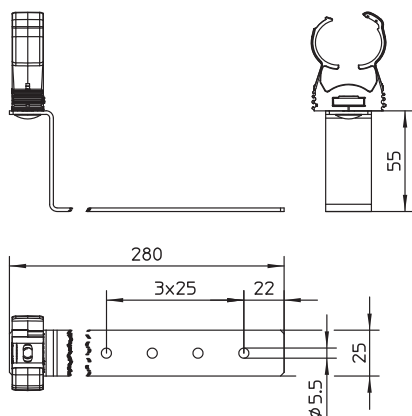

Tehnisko datu lapa

Jumta vadu turētājs PA, slīpam jumtam

Art.-Nr. 5408072

- isCon® vadu montāžai uz divslīpju jumtiem

PA Poliamīds

Pamatdati

Art.-Nr.	5408072
Tips	isCon H280 26 PA
Apzīmējums 1	Jumta stiprināj. isCon kabelim
Apzīmējums 2	priekš dakstiņu jumta
Krāsa	gaiši pelēks
Materiāls	Poliamīds
Materiāla saīsinājums	PA
Mazākā VK vienība (VG)	25,00 gab.
Svars	14,06 kg/100 gab.

Tehniskie dati

Garums	280,00 mm
Pieslēgums	Apaļvads
Pielietojums	Divslīpju jumts
Stiprinājuma veids, trepes	ar apskavu
Vadītāja diametrs no/līdz	26,00
Montāžas veids	skrūvējams
Montāžas augstums	55,00 mm
Fiksatora materiāls	Plastmasa
Balsteņa materiāls	nerūsējošais tērauds (V2A)
Augšējās daļas materiāls	PA
Apakšējās daļas materiāls	VA