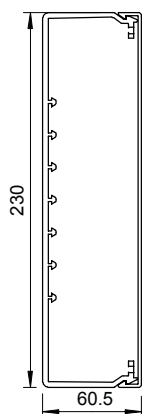

## Pamatdati

|                        |                      |
|------------------------|----------------------|
| Art.-Nr.               | 6191274              |
| Tips                   | WDK60230RW           |
| Apzīmējums 1           | Kabeļu kanāls        |
| Apzīmējums 2           | ar perforēto pamatni |
| Dimensija              | 60x230x2000          |
| Krāsa                  | dzidri balts         |
| RAL numurs             | 9010                 |
| Materiāls              | Polivinilhlorīds     |
| Materiāla saīsinājums  | PVC                  |
| Mazākā VK vienība (VG) | 8,00 m               |
| Svars                  | 298,00 kg/100 m      |

## Tehniskie dati

|   |                                     |
|---|-------------------------------------|
| Garums  | 2.000,00 mm                         |
| Platums   | 230,00 mm                           |
| Augstums  | 60,00 mm                            |
| Vadu skaits, NYM<br>3 x 1,5 mm <sup>2</sup><br>Ø 10,5 mm (bez kārbas) | 62                                  |
| Vadu skaits, NYM<br>3 x 2,5 mm <sup>2</sup><br>Ø 11,5 mm (bez kārbas) | 52                                  |
| Vadu skaits, NYM<br>5 x 1,5 mm <sup>2</sup><br>Ø 12,0 mm (bez kārbas) | 47                                  |
| Fiksēto starpsienu skaits   | 0,00                                |
| Iespraucamo starpsienu skaits   | 3,00                                |
| Vāka modelis  | atsevišķs                           |
| Stiprinājuma veids  | Perforēta pamatne                   |
| Nesatur halogēnus   | <input type="checkbox"/>            |
| Kabeļu stiprinājuma spaiļi  | <input checked="" type="checkbox"/> |
| Kanālu savienotājs  | <input type="checkbox"/>            |
| Aizsargplēve  | <input type="checkbox"/>            |