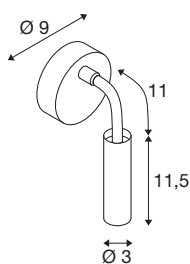

KARPO GOOSE

wandopbouwlamp wit 5,8W 3000K 40°

De armatuurserie Karpo is verkrijgbaar in de kleuren wit en zwart. Hij beschikt over een spot in cilindervorm, die via een flexarm afzonderlijk kan worden uitgelijnd. Het zwenken en draaibereik van de flexibele arm creëren niet alleen in woon- en slaapkamers, maar ook in hotelkamers, restaurants en cafés talloze mogelijkheden voor een gerichte accentverlichting of als leeslamp. De geïntegreerde premium-leds zorgen voor een hoge energie-efficiëntie. Verder bezit de armatuur een hoge kleurweergave-index van 90 en is via een schakelaar aan de lampkop dimbaar. De armatuur kan rechtstreeks worden aangesloten op een 230 V netspanning.

TECHNISCHE SPECIFICATIES

Art.nr.:	1006161
Primaire nominale spanning	220-240V ~50/60Hz mA/V
Secundaire stroom / secundaire spanning	12V
Lengte	11.5 cm
Diameter	3 cm
Nettogewicht	0.458 kg
Brutogewicht	0.649 kg
Veiligheidsklasse	I
Montage	Opbouw
Montagebeschrijving	Wand
Dimbaar	Ja
Dimtechniek	Dimbare schakelaar
Wattage	5.8 W
Lumen	420 lm
Lichtkleurtemperatuur	3000 Kelvin
Stralingshoek	40 °
Kleur	wit
CRI	90
LXXBXX gegevens	L70B50
Levensduur	50000 h
minimale omgevingstemperatuur	-20 °C
maximale omgevingstemperatuur	40 °C