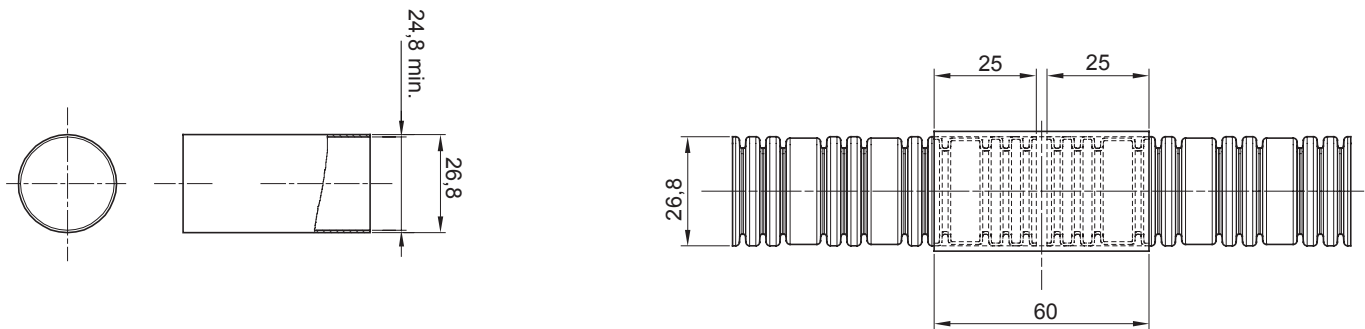

Colour	Transparent	Material	PVC
Conduits Ø (mm)	25	Electrocod	210

DIMENSIONAL

STANDARDS/APPROVALS