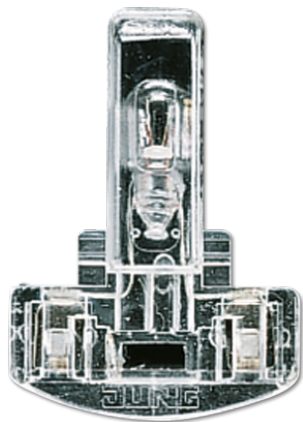

## Gloeilampje

Artikelnr.

96-36

### Gloeilampje

voor wipschakelaar art.nr. 506 EU, 507 EU, 502 EU, 806 W, 807 W, 802 W, 806 NAW, 806 E, 807 E, 802 E, 606 W, 607 W, 602 W, 606 NAW, 606 E, 607 E, 602 E

voor wipcontroleschakelaar art.nr. 506 KOEU, 502 KOEU, 806 KOW, 802 KOW, 606 KOW, 602 KOW, 606 KOE, 602 KOE